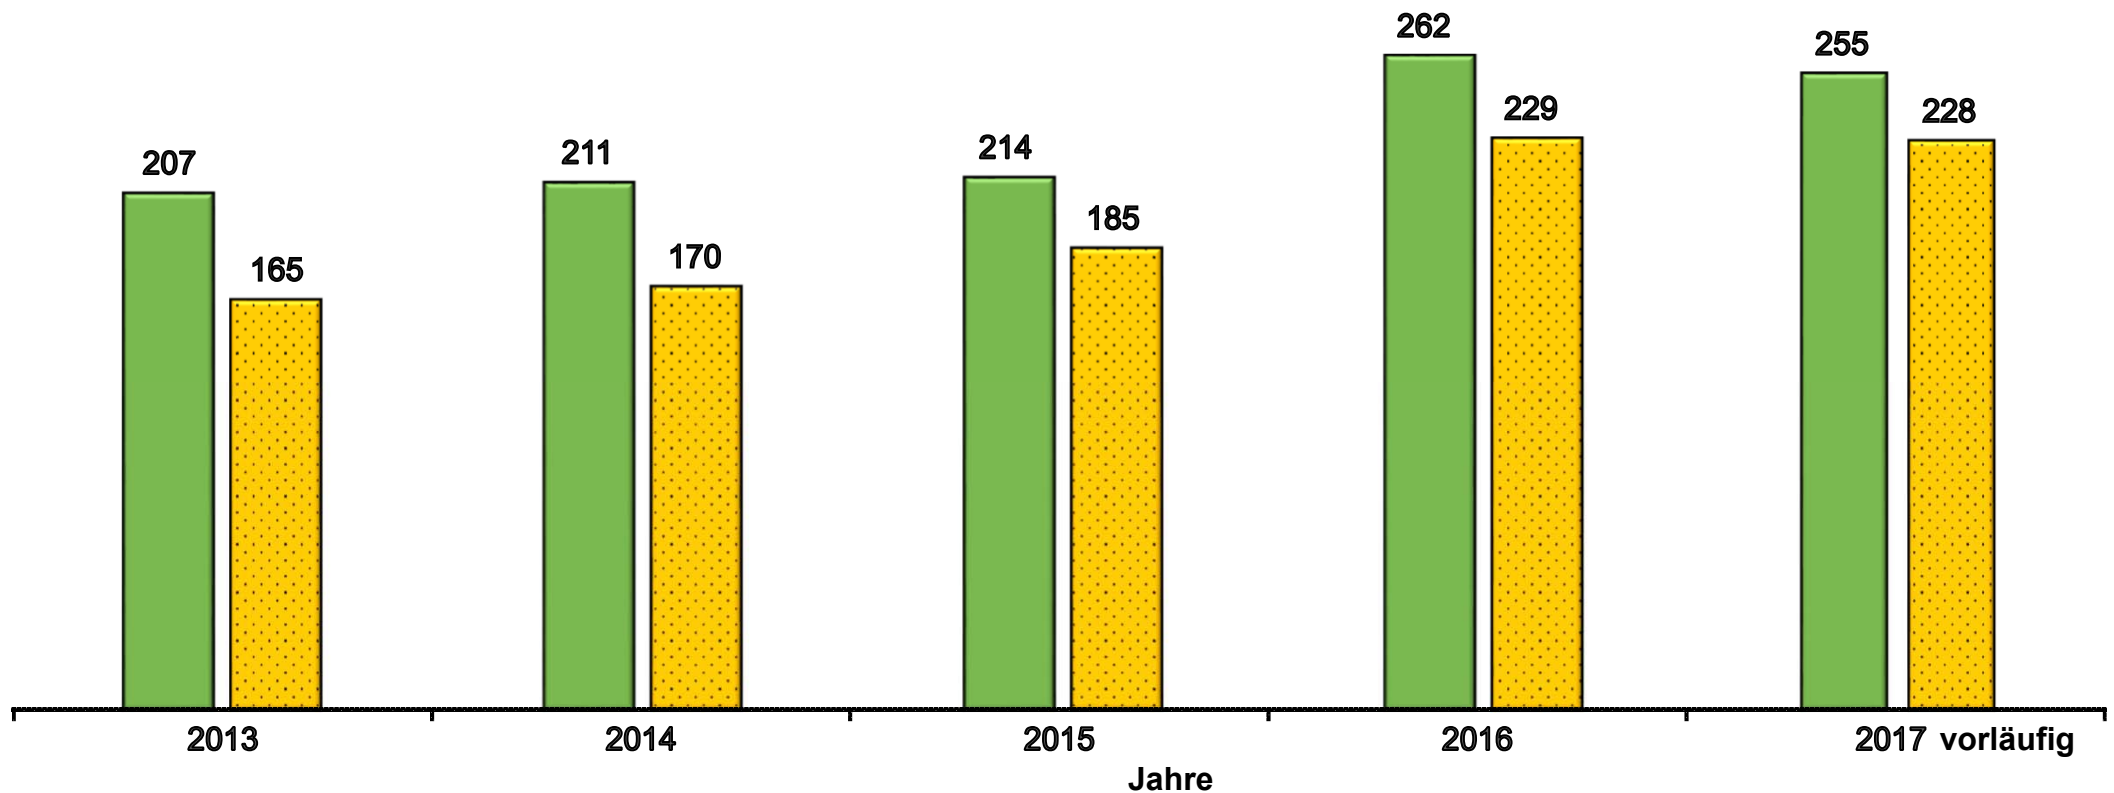

Ein- und Ausfuhr von Freilandstauden, Beet- und Balkonpflanzen nach/aus Deutschland in den Jahren 2013 bis 2017 in Mio. Euro

Werte bis 2016 endgültig.

Datenbankabfrage nach BMEL-Warengruppen: April 2018