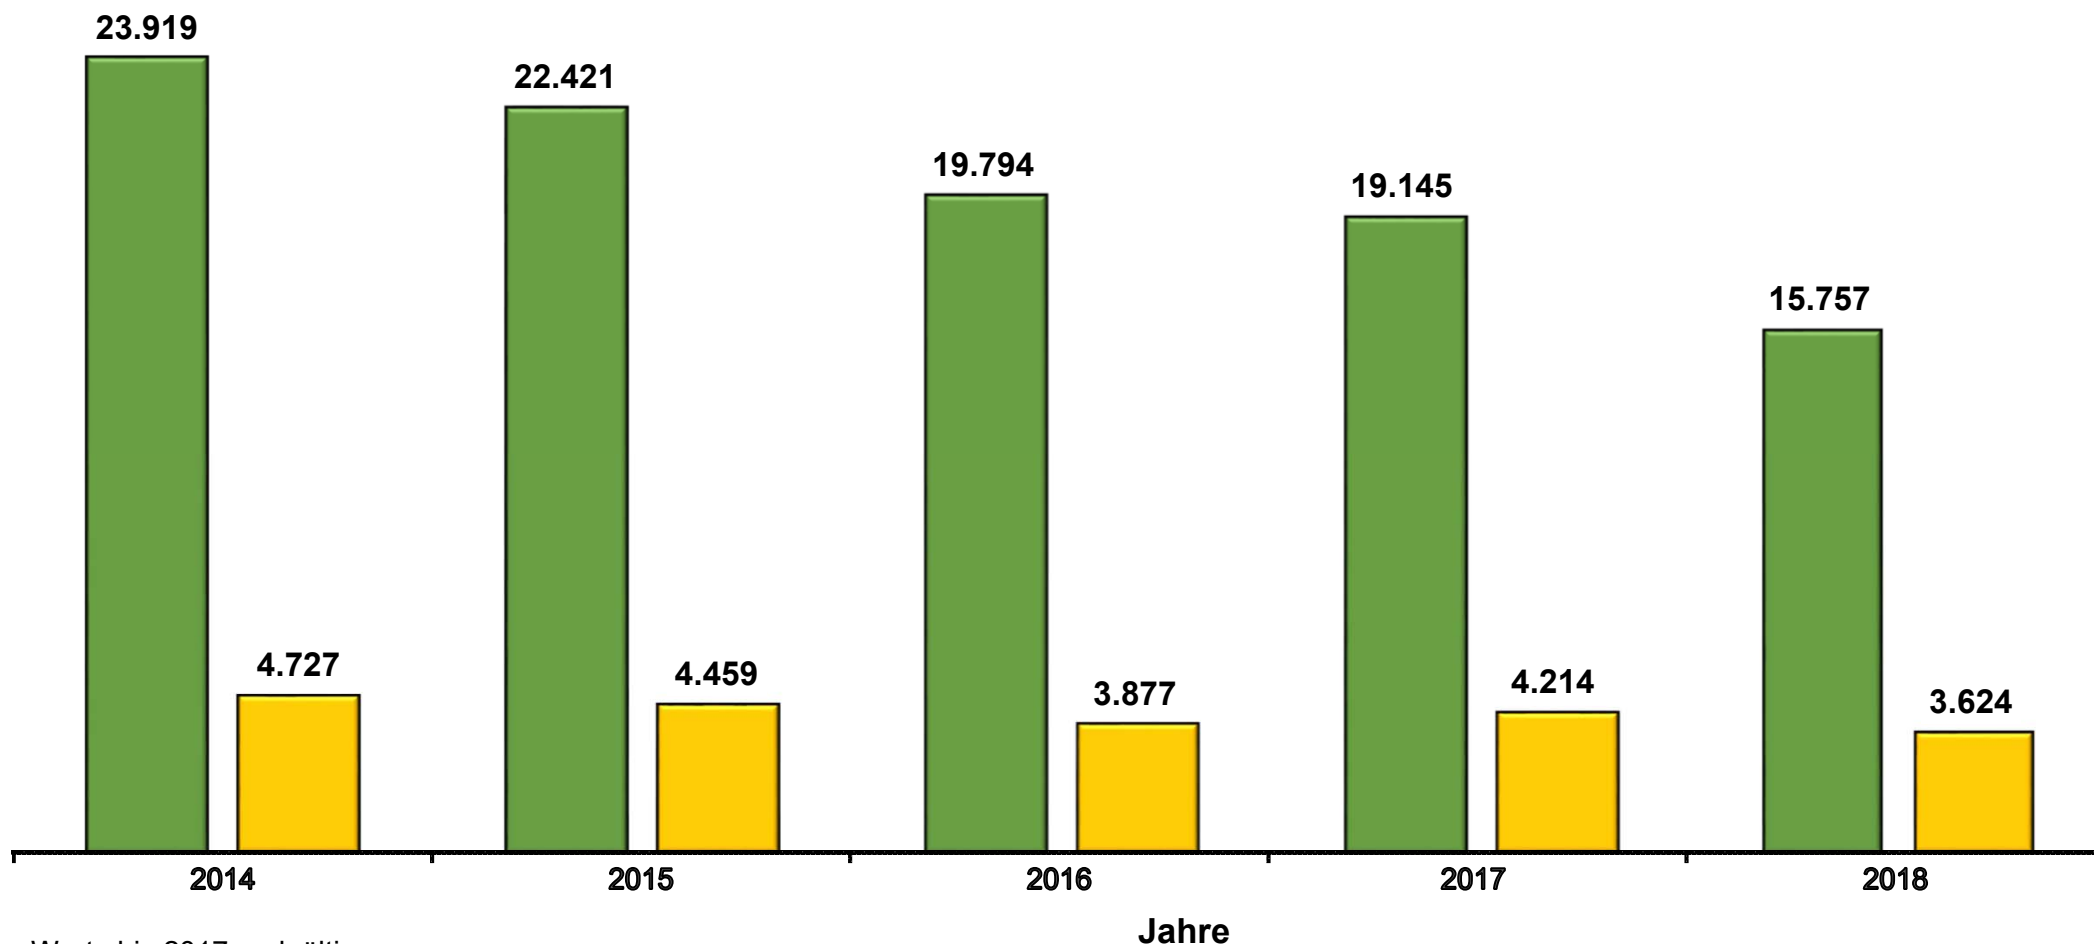

## Ein- und Ausfuhr von Blumenzwiebeln nach/aus Deutschland in den Jahren 2014 bis 2018 in Tonnen

Werte bis 2017 endgültig.  
Datenbankabfrage nach BMEL-Warenguppen: April 2019

Veröffentlicht unter: [www.bmel-statistik.de](http://www.bmel-statistik.de)

 Einfuhr  Ausfuhr