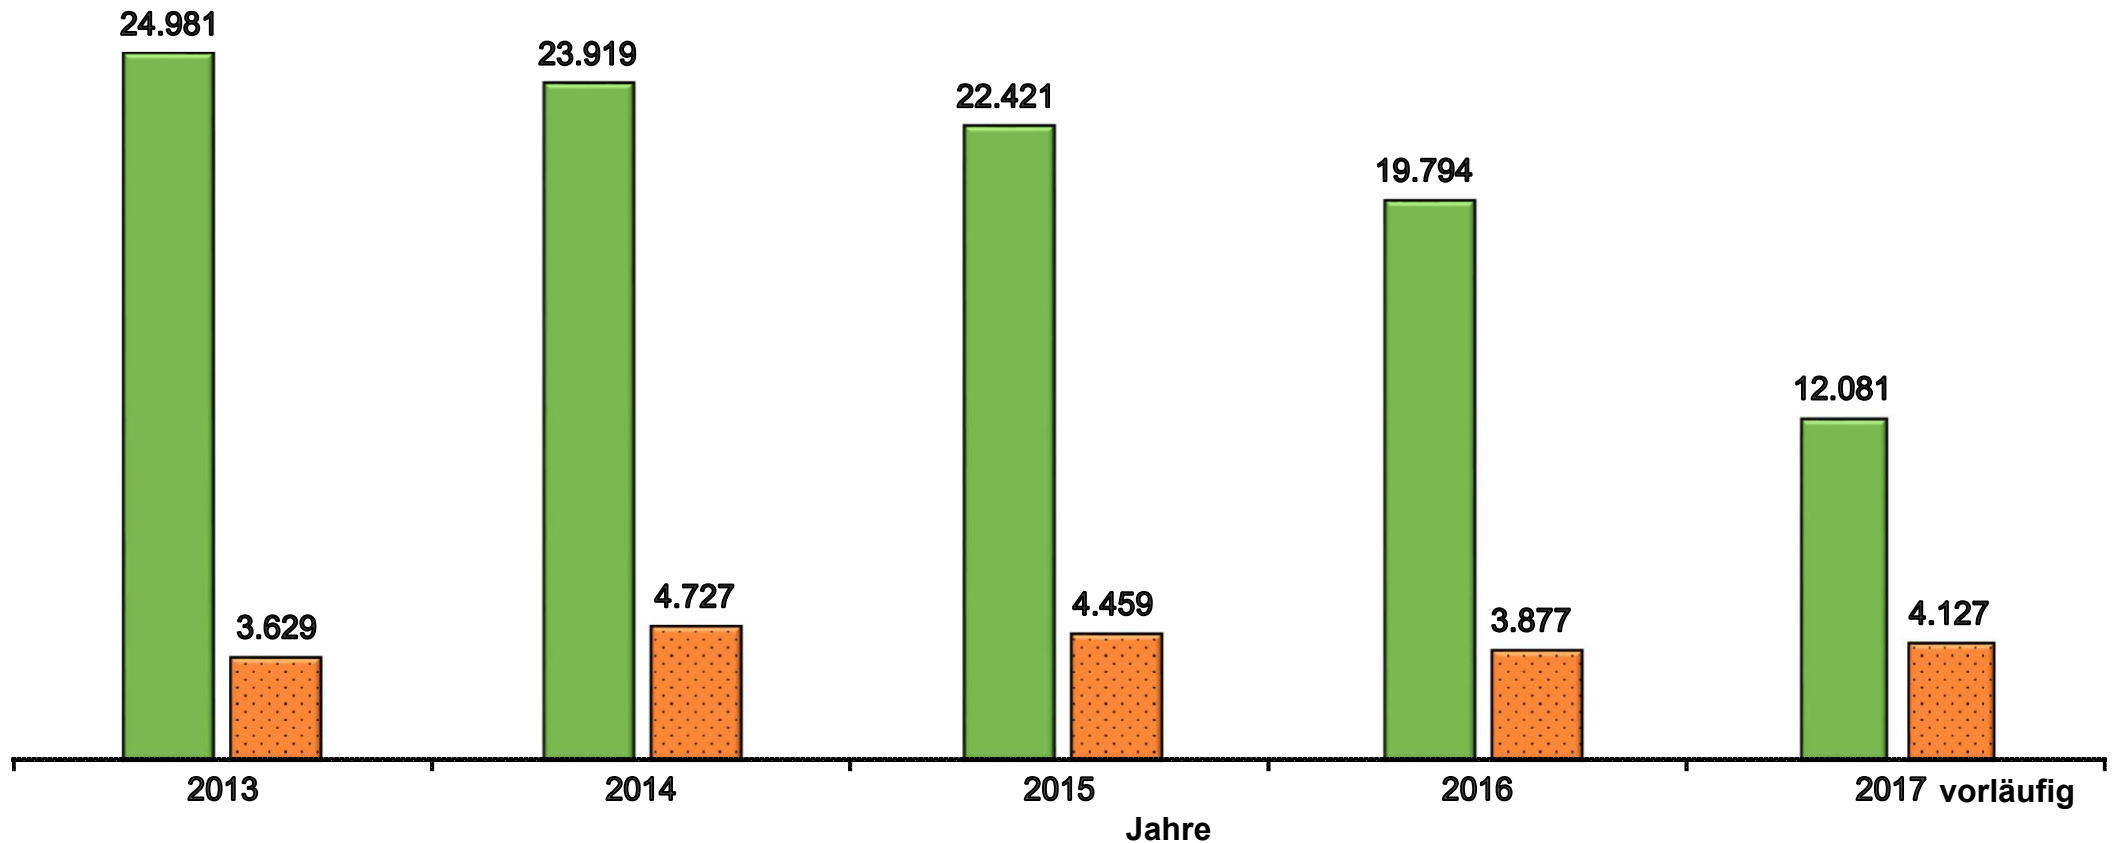

Ein- und Ausfuhr von Blumenzwiebeln nach/aus Deutschland in den Jahren 2013 bis 2017 in Tonnen

Werte bis 2016 endgültig.

Datenbankabfrage nach BMEL-Warengruppen: April 2018

Einfuhr

Ausfuhr