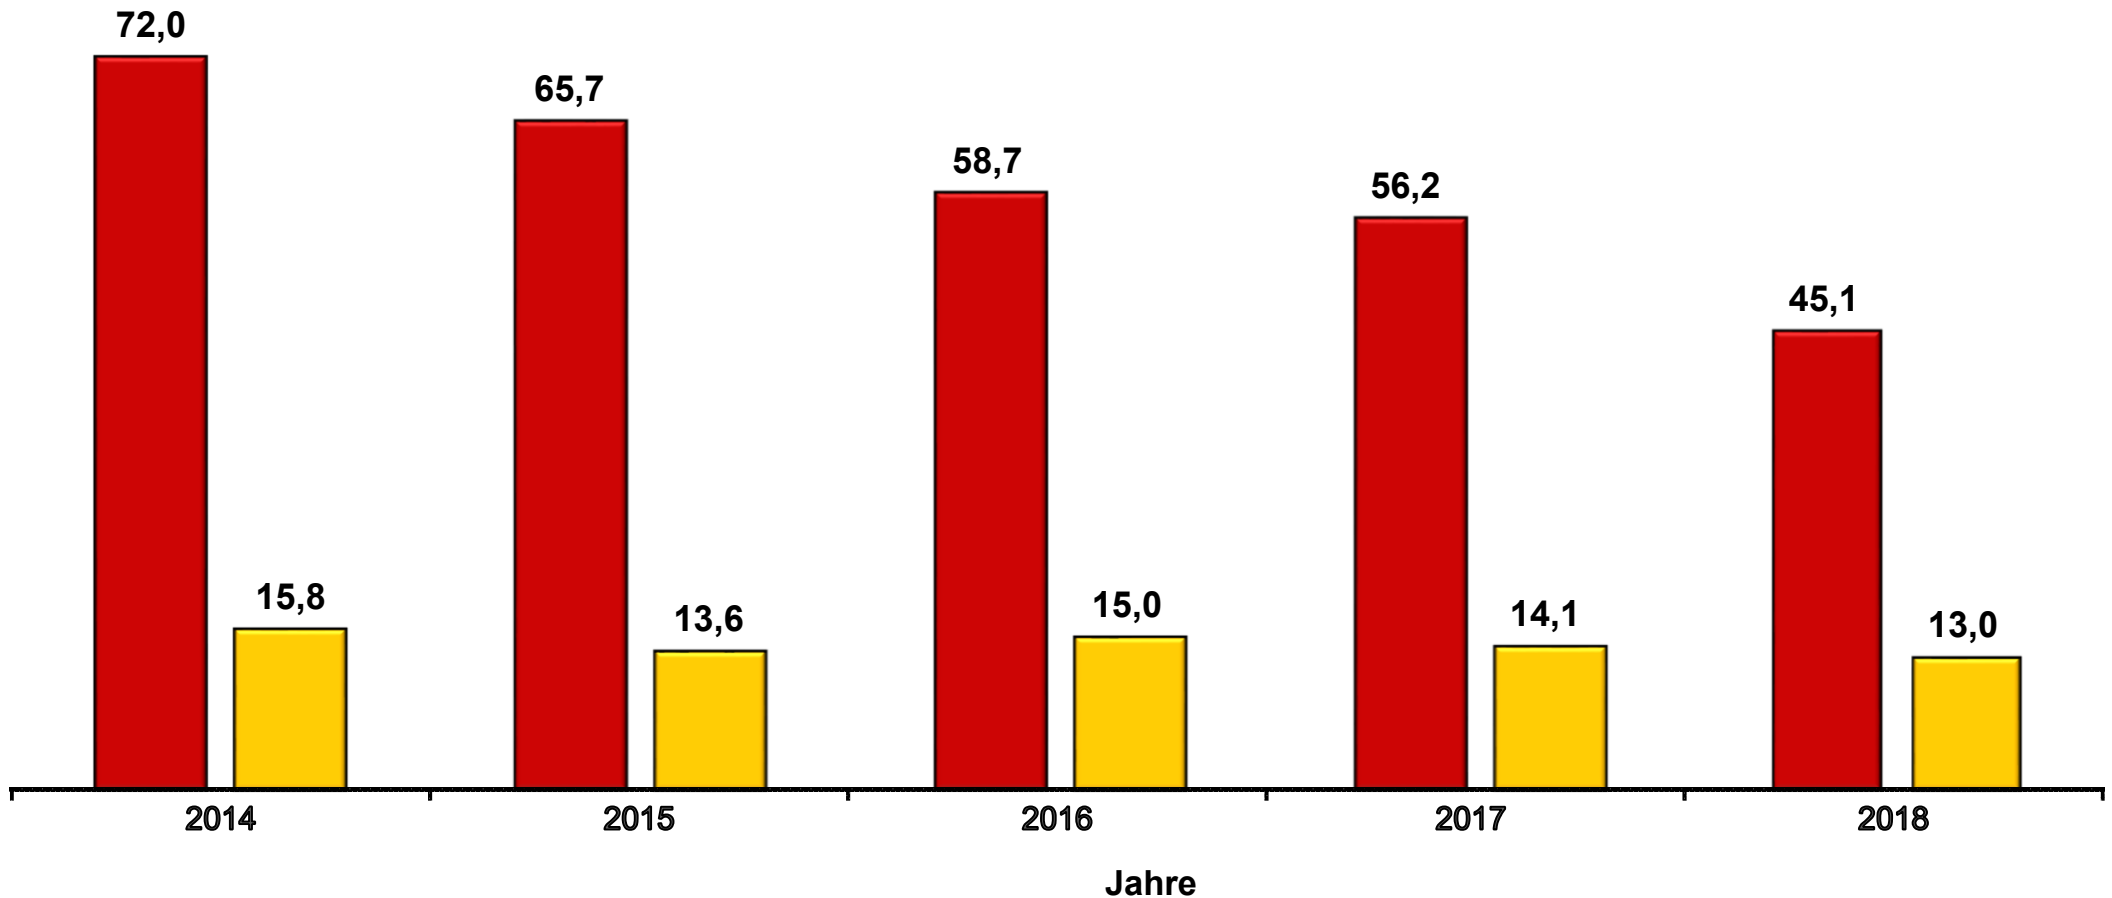

Ein- und Ausfuhr von Blumenzwiebeln nach/aus Deutschland in den Jahren 2014 bis 2018 in Mio. Euro

Werte bis 2017 endgültig.
Datenbankabfrage nach BMEL-Warengruppen: April 2019

Veröffentlicht unter: www.bmel-statistik.de