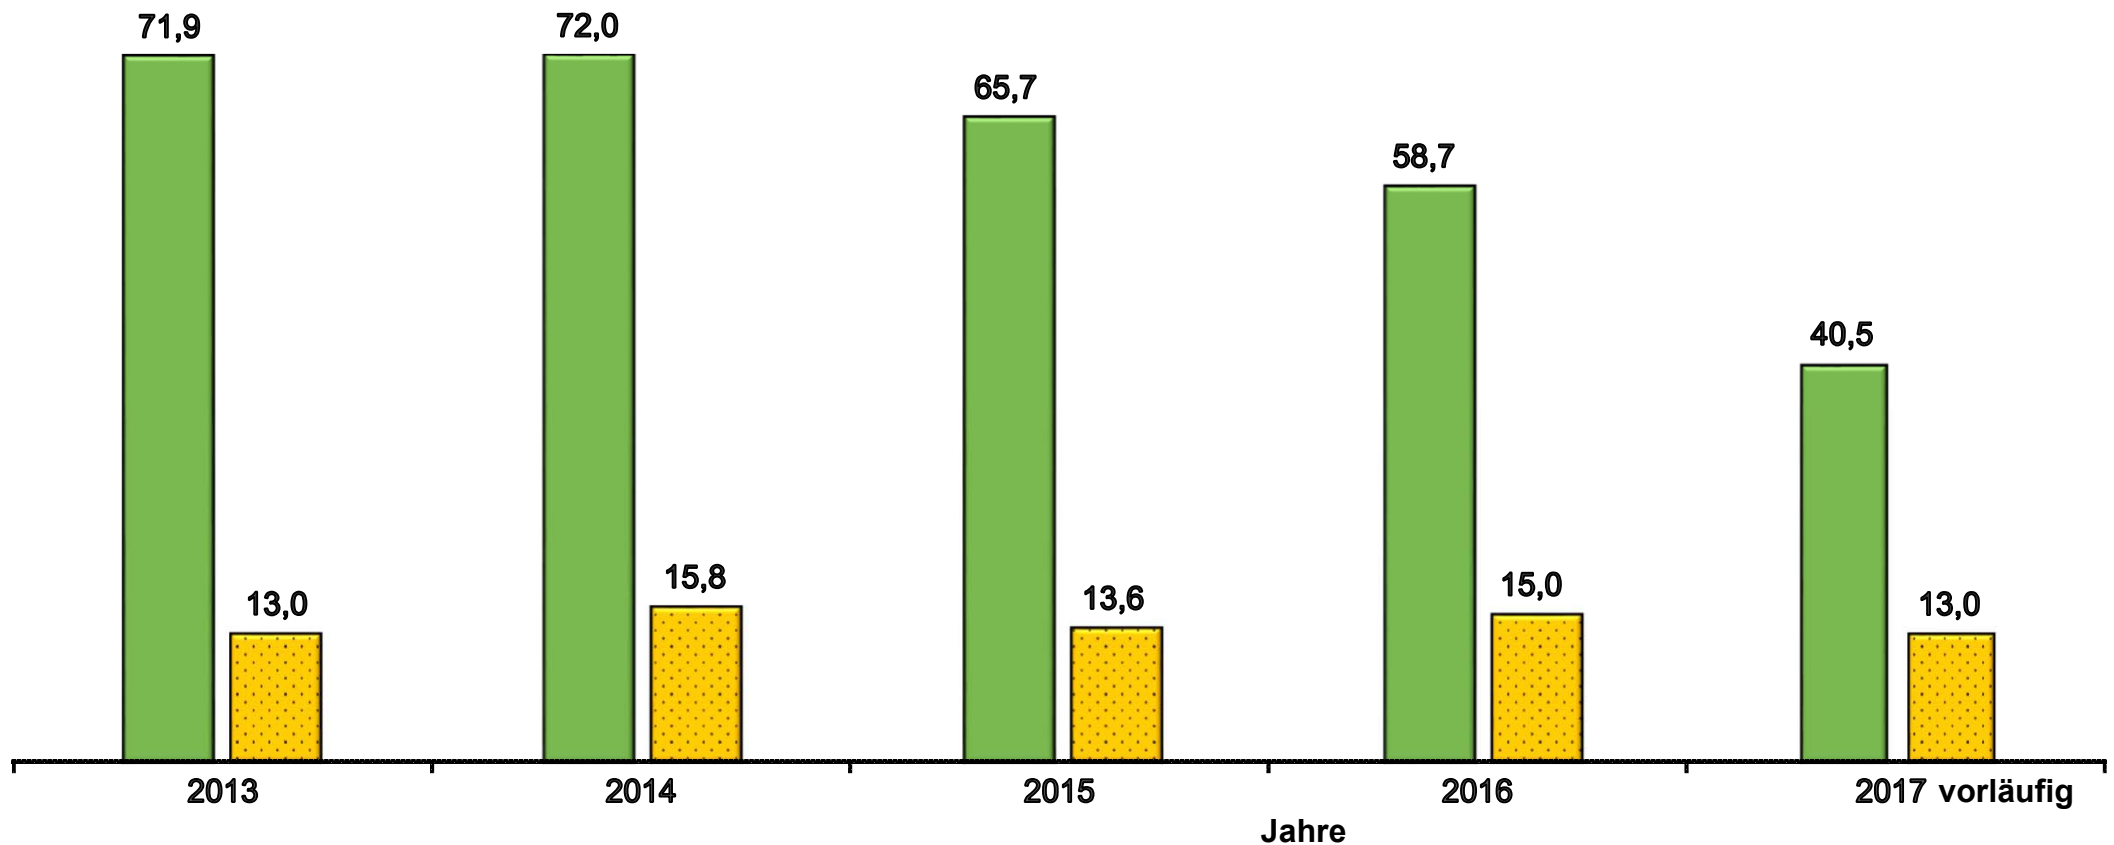

Ein- und Ausfuhr von Blumenzwiebeln nach/aus Deutschland in den Jahren 2013 bis 2017 in Mio. Euro

Werte bis 2016 endgültig.

Datenbankabfrage nach BMEL-Warenguppen: April 2018

 **Einfuhr**  **Ausfuhr**