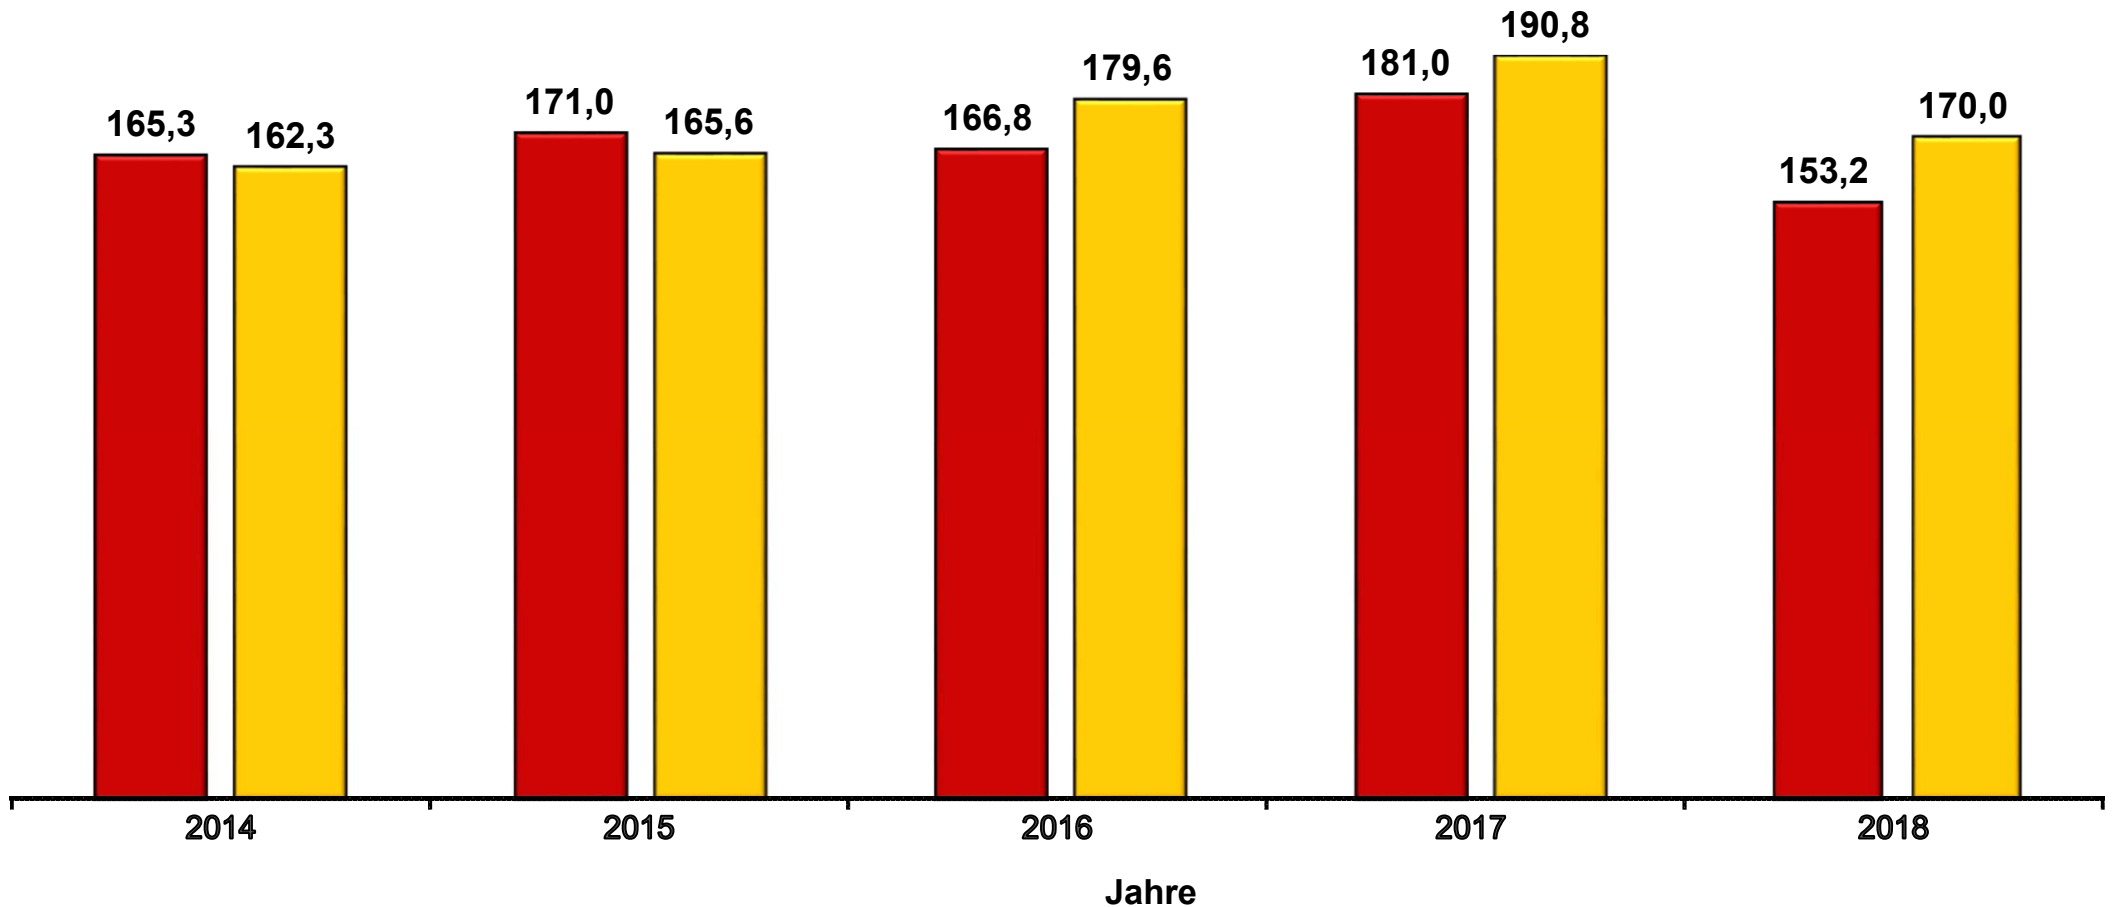

Ein- und Ausfuhr von Baumschulwaren nach/aus Deutschland in den Jahren 2014 bis 2018 in Mio. Euro

Werte bis 2017 endgültig.
Datenbankabfrage nach BMEL-Warengruppen: April 2019

Veröffentlicht unter: www.bmel-statistik.de