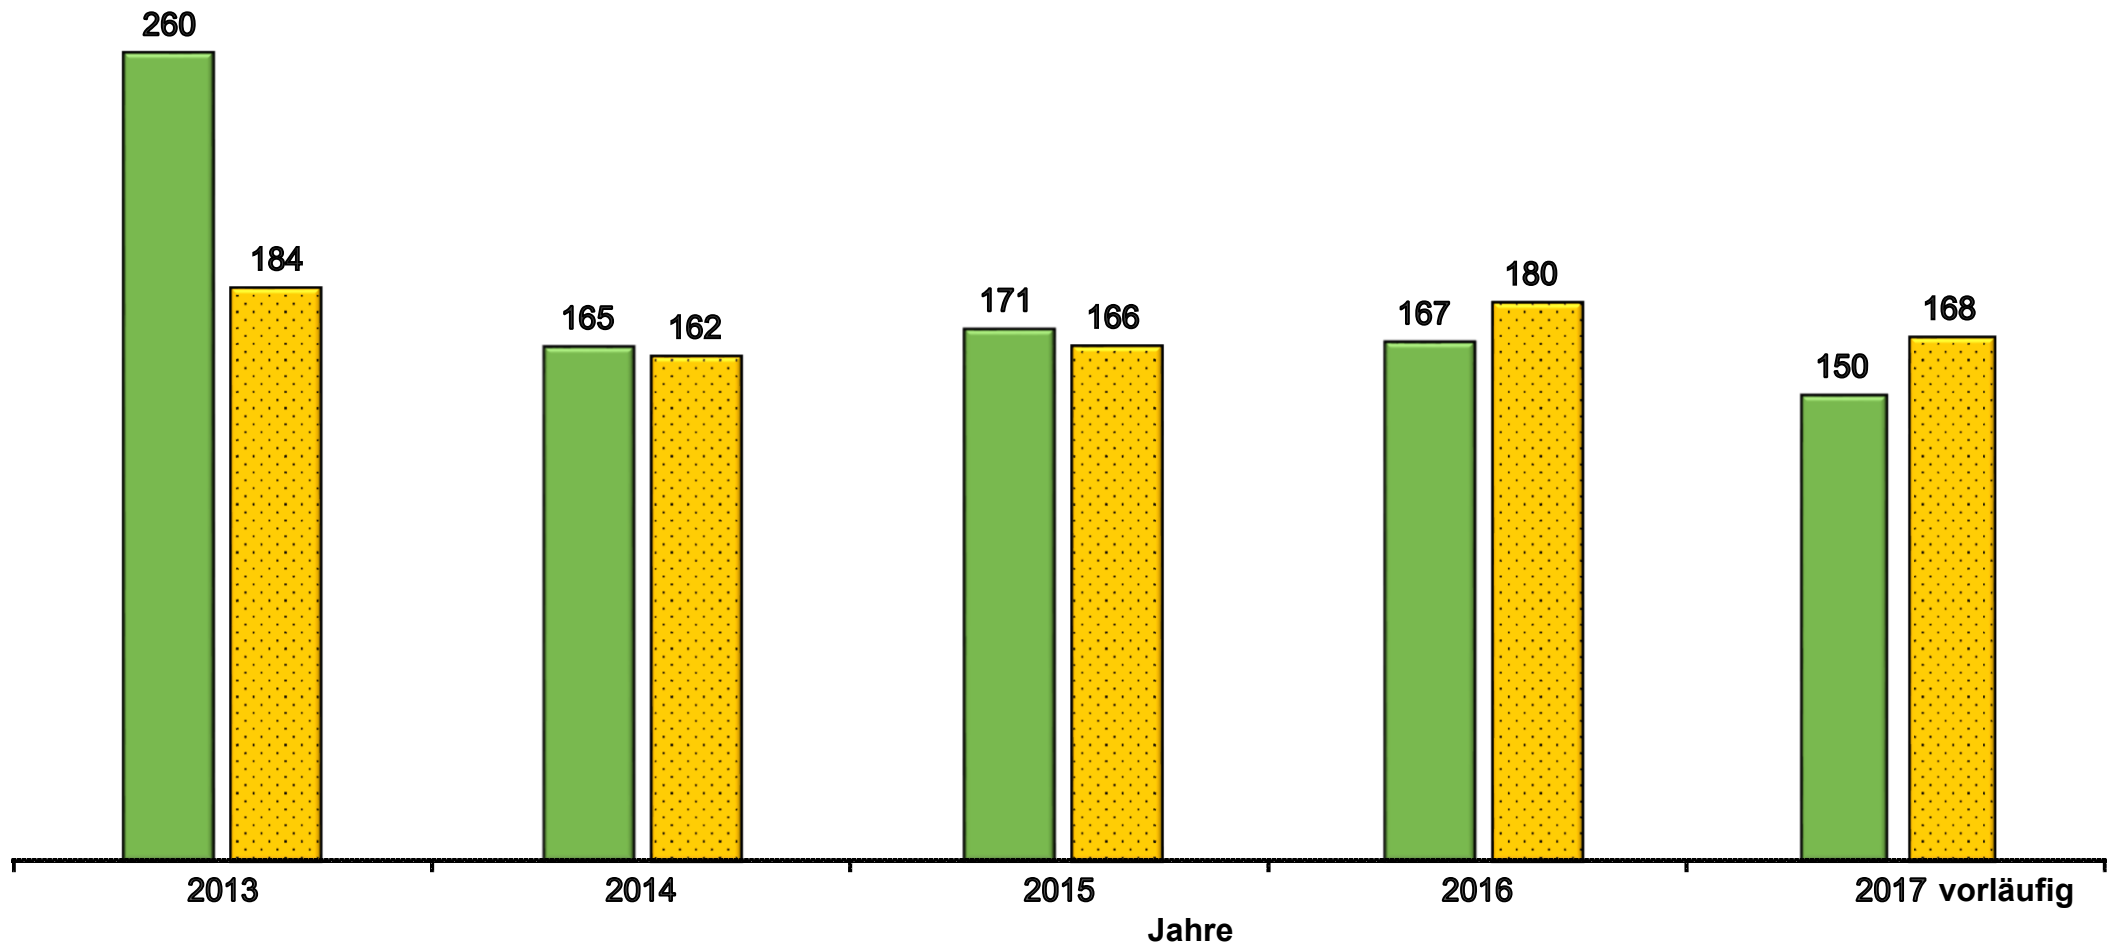

Ein- und Ausfuhr von Baumschulwaren nach/aus Deutschland in den Jahren 2013 bis 2017 in Mio. Euro

Werte bis 2016 endgültig.

Datenbankabfrage nach BMEL-Warengruppen: April 2018

Einfuhr

Ausfuhr

Quelle: Statistisches Bundesamt, BMEL, BZL (424)