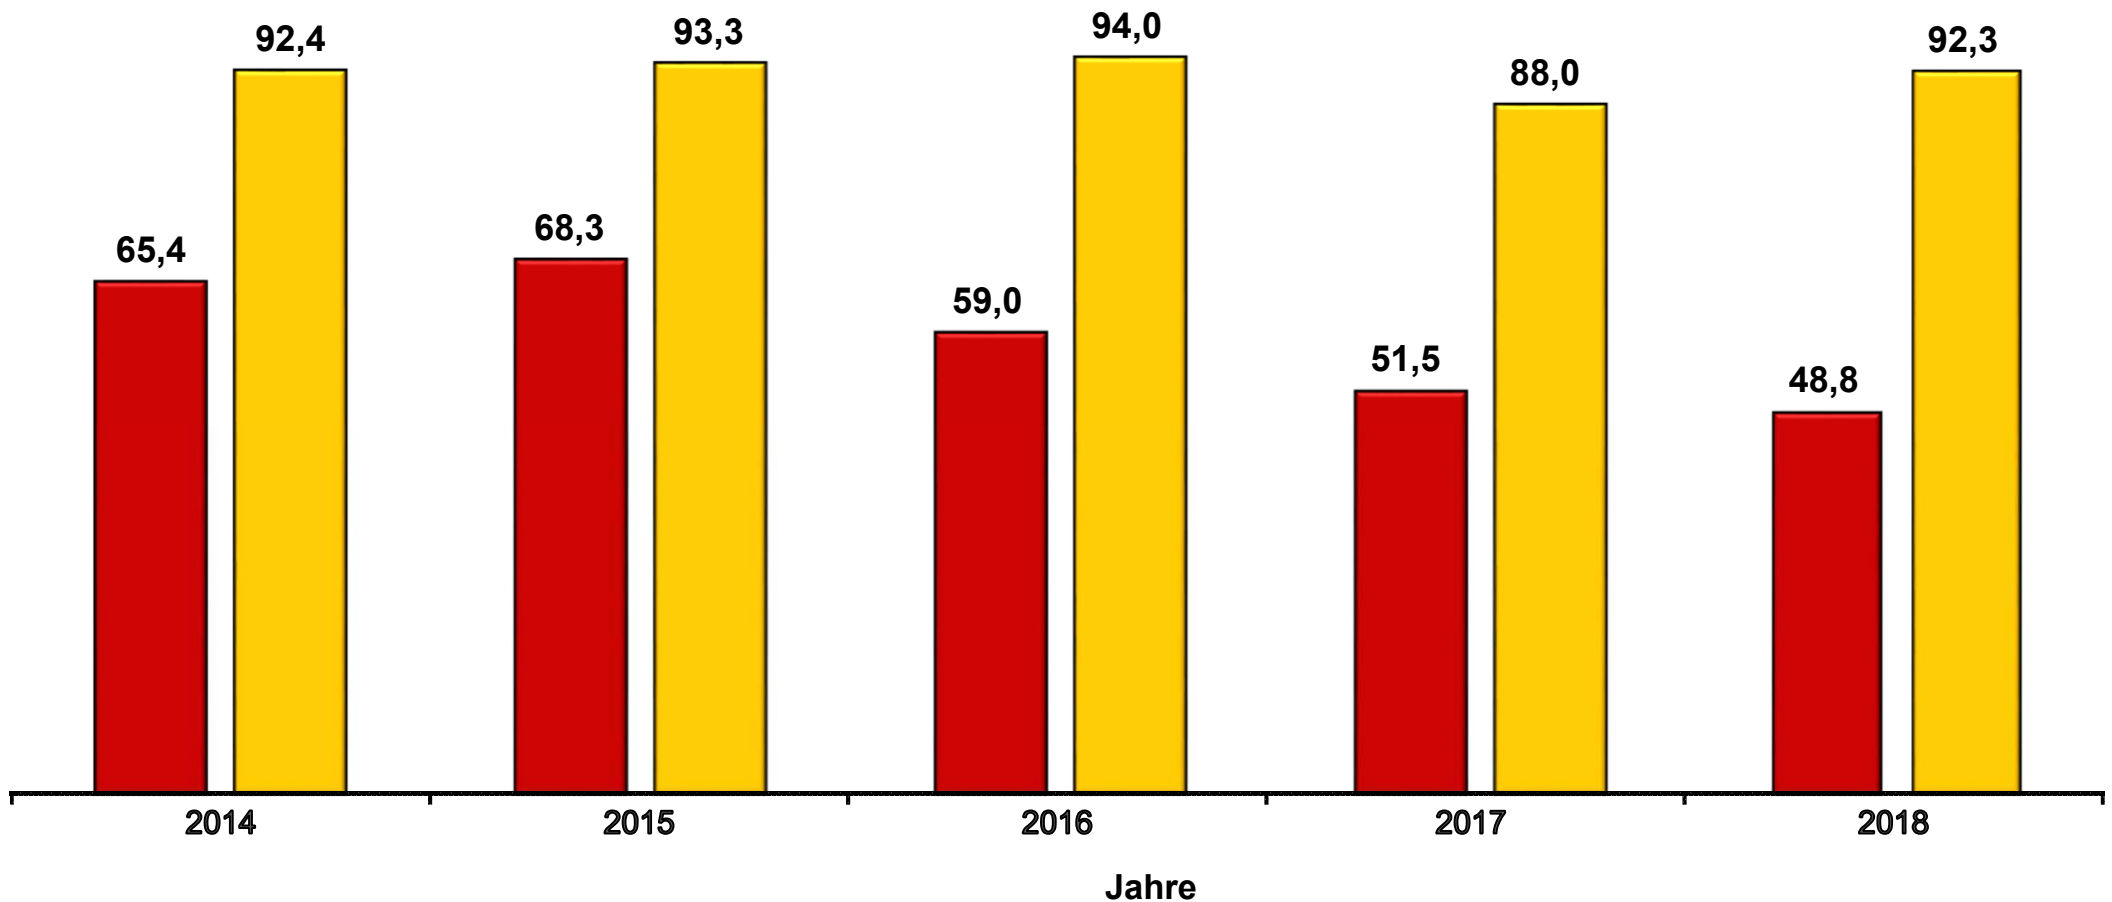

Ein- und Ausfuhr von Jungpflanzen (Stecklinge) nach/aus Deutschland in den Jahren 2014 bis 2018 in Mio. Euro

Werte bis 2017 endgültig.
Datenbankabfrage nach BMEL-Warengruppen: April 2019

Veröffentlicht unter: www.bmel-statistik.de