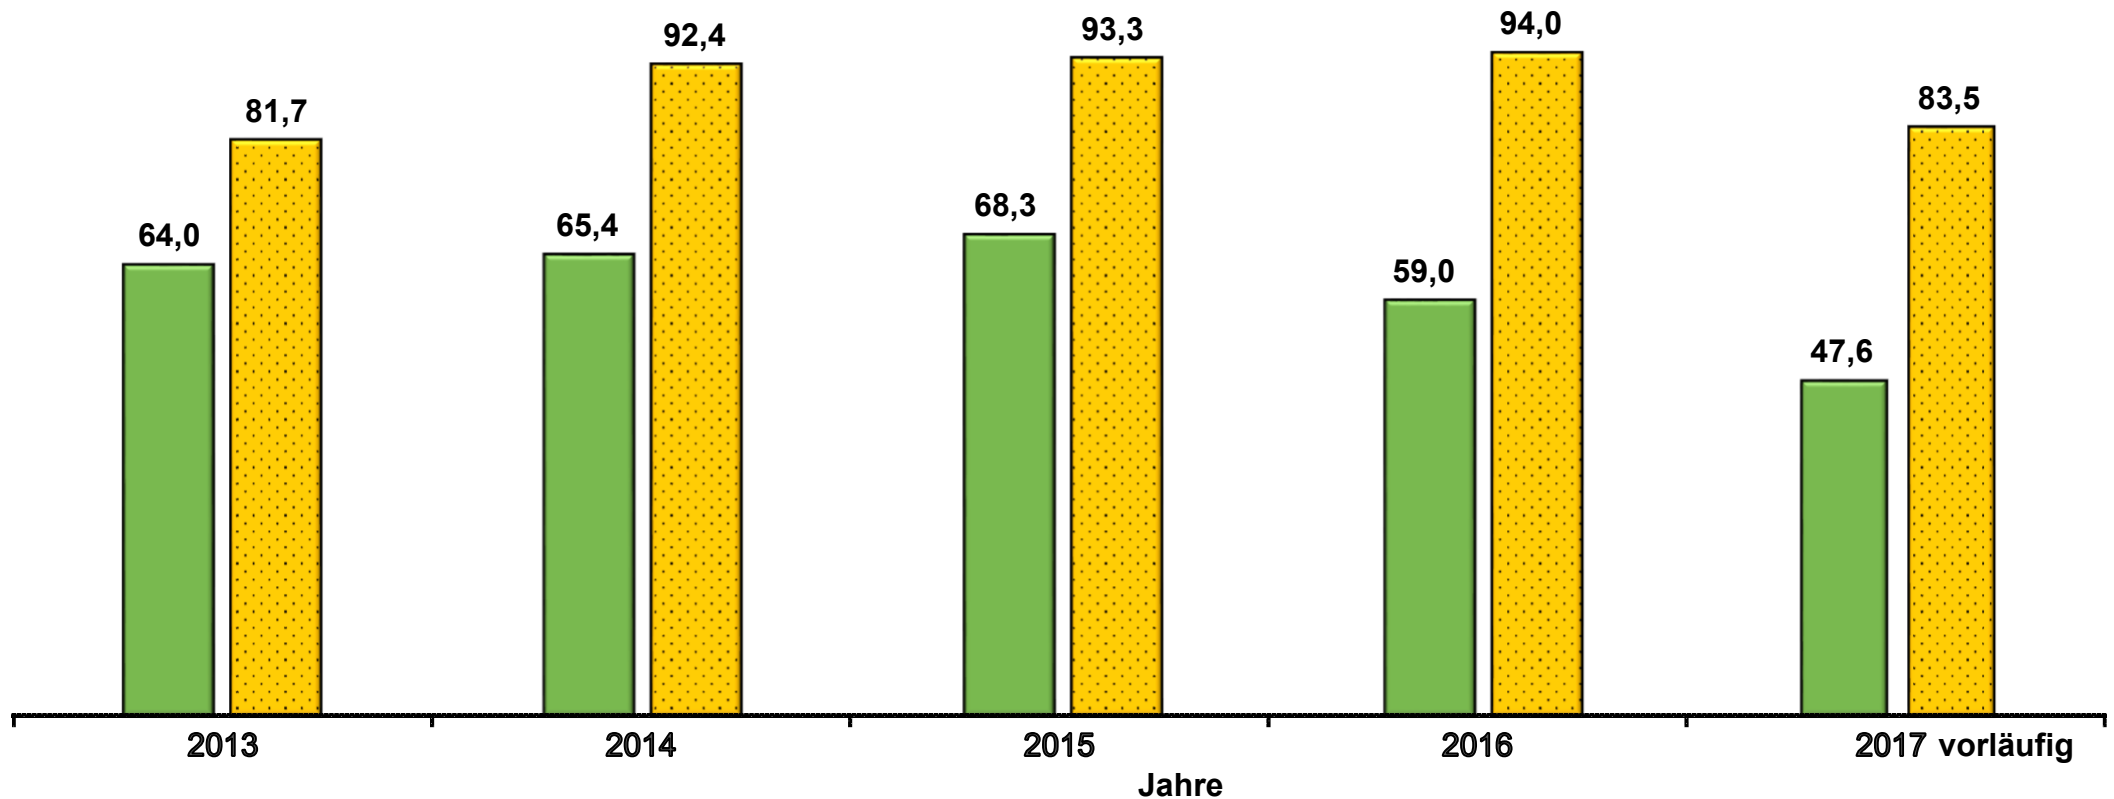

Ein- und Ausfuhr von Jungpflanzen (Stecklinge) nach/aus Deutschland in den Jahren 2013 bis 2017 in Mio. Euro

Werte bis 2016 endgültig.

Datenbankabfrage nach BMEL-Warengruppen: April 2018

Einfuhr

Ausfuhr