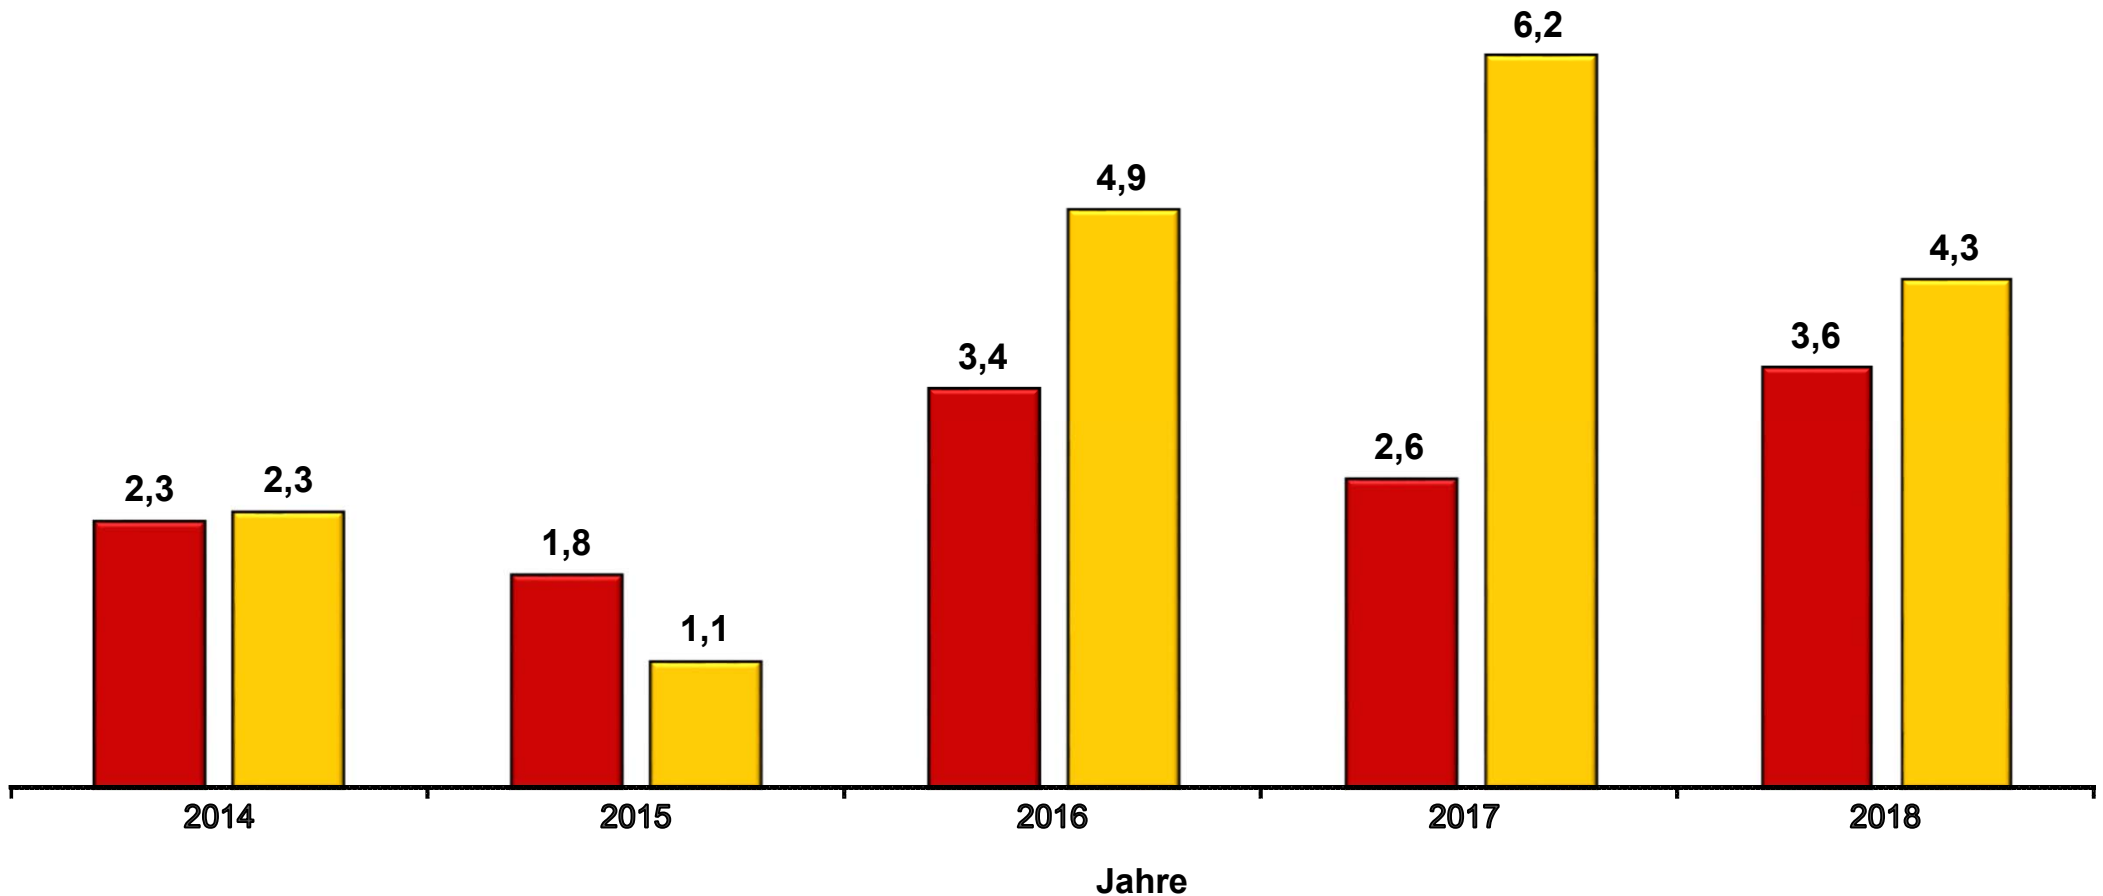

Ein- und Ausfuhr von Reben nach/aus Deutschland in den Jahren 2014 bis 2018 in Mio. Euro

Werte bis 2017 endgültig.
Datenbankabfrage nach BMEL-Warenguppen: April 2019

Veröffentlicht unter: www.bmel-statistik.de