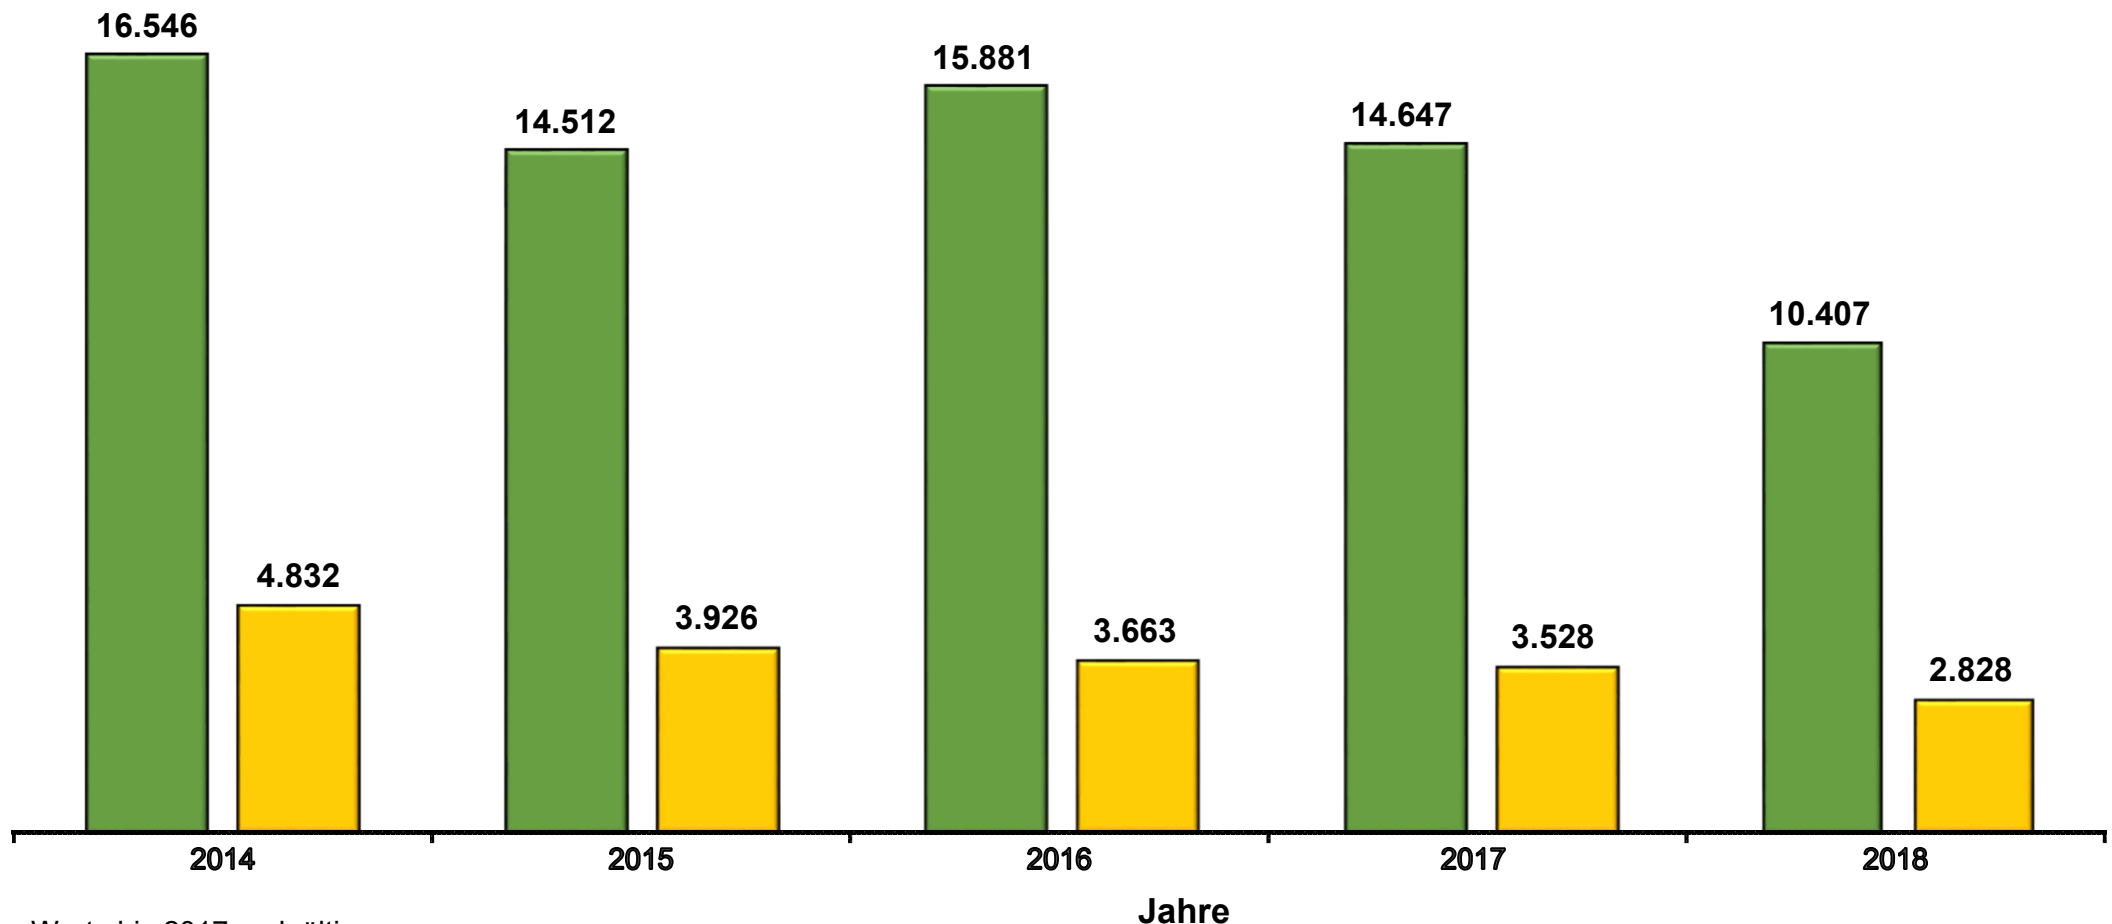

Ein- und Ausfuhr vom Schnittgrün und Beiwerk nach/aus Deutschland in den Jahren 2014 bis 2018 in Tonnen

Werte bis 2017 endgültig.
Datenbankabfrage nach BMEL-Warengruppen: April 2019

Veröffentlicht unter: www.bmel-statistik.de

 Einfuhr  Ausfuhr