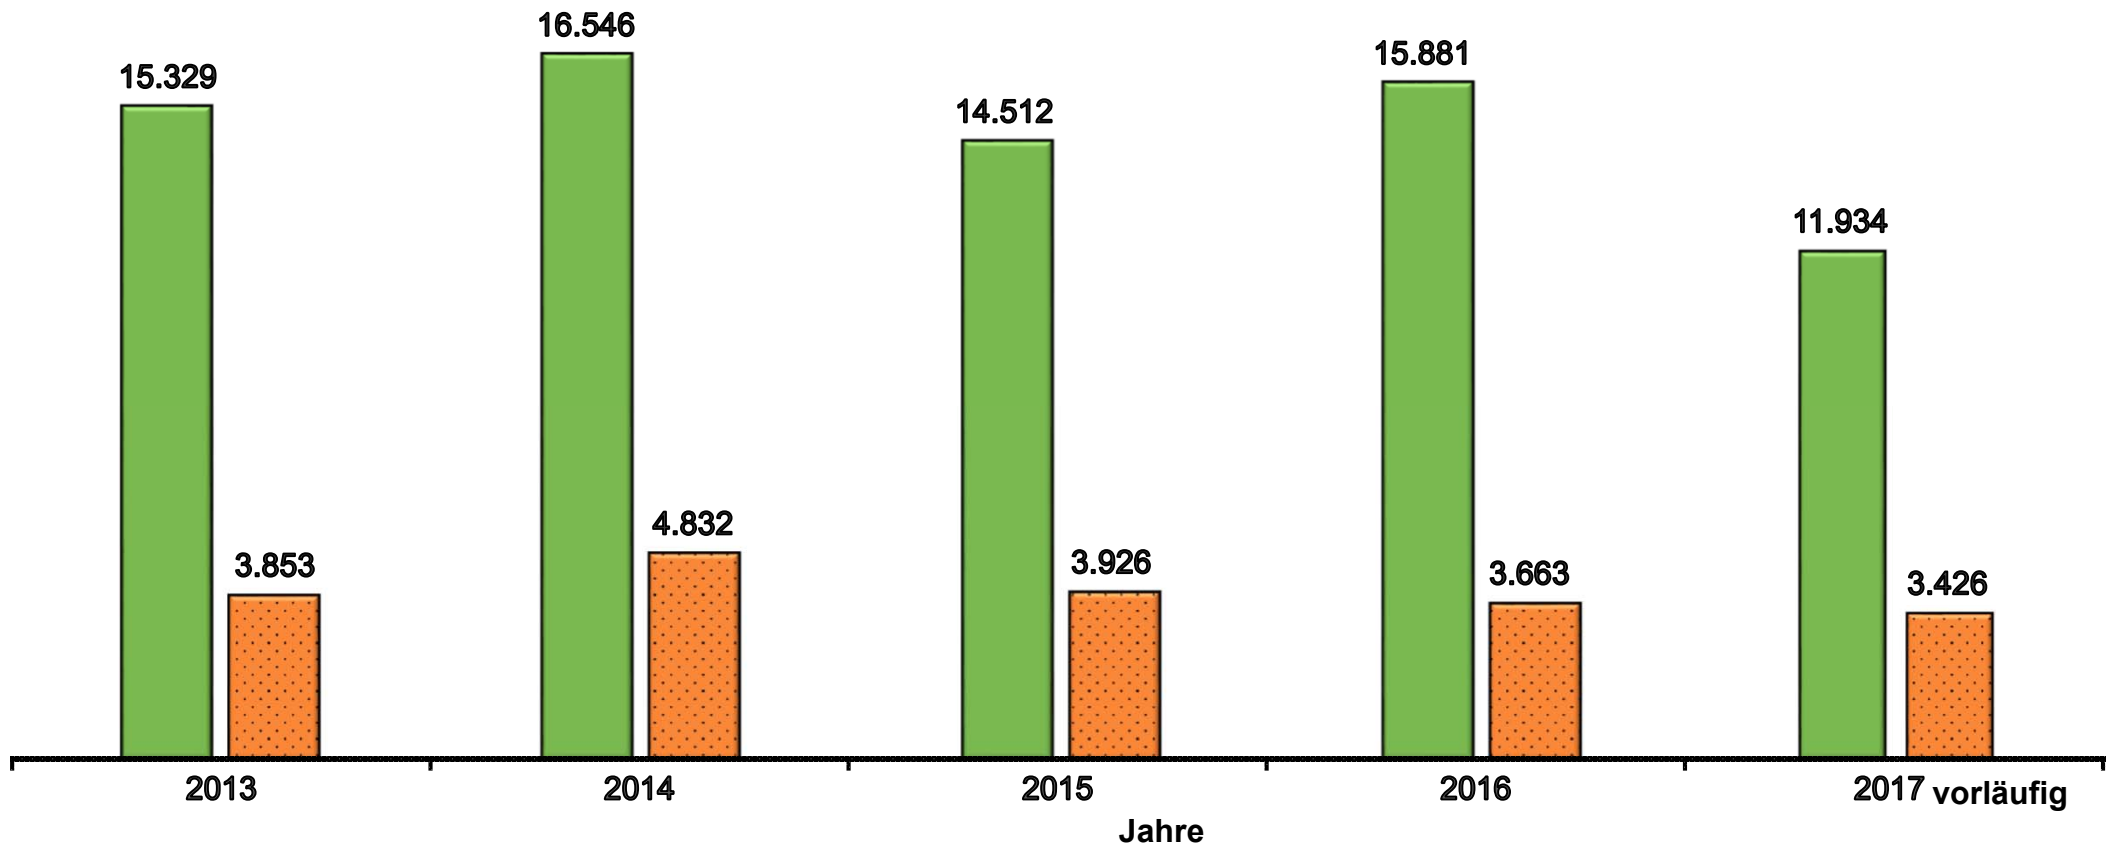

Ein- und Ausfuhr vom Schnittgrün und Beiwerk nach/aus Deutschland in den Jahren 2013 bis 2017 in Tonnen

Werte bis 2016 endgültig.

Datenbankabfrage nach BMEL-Warengrupen: April 2018

Einfuhr

Ausfuhr