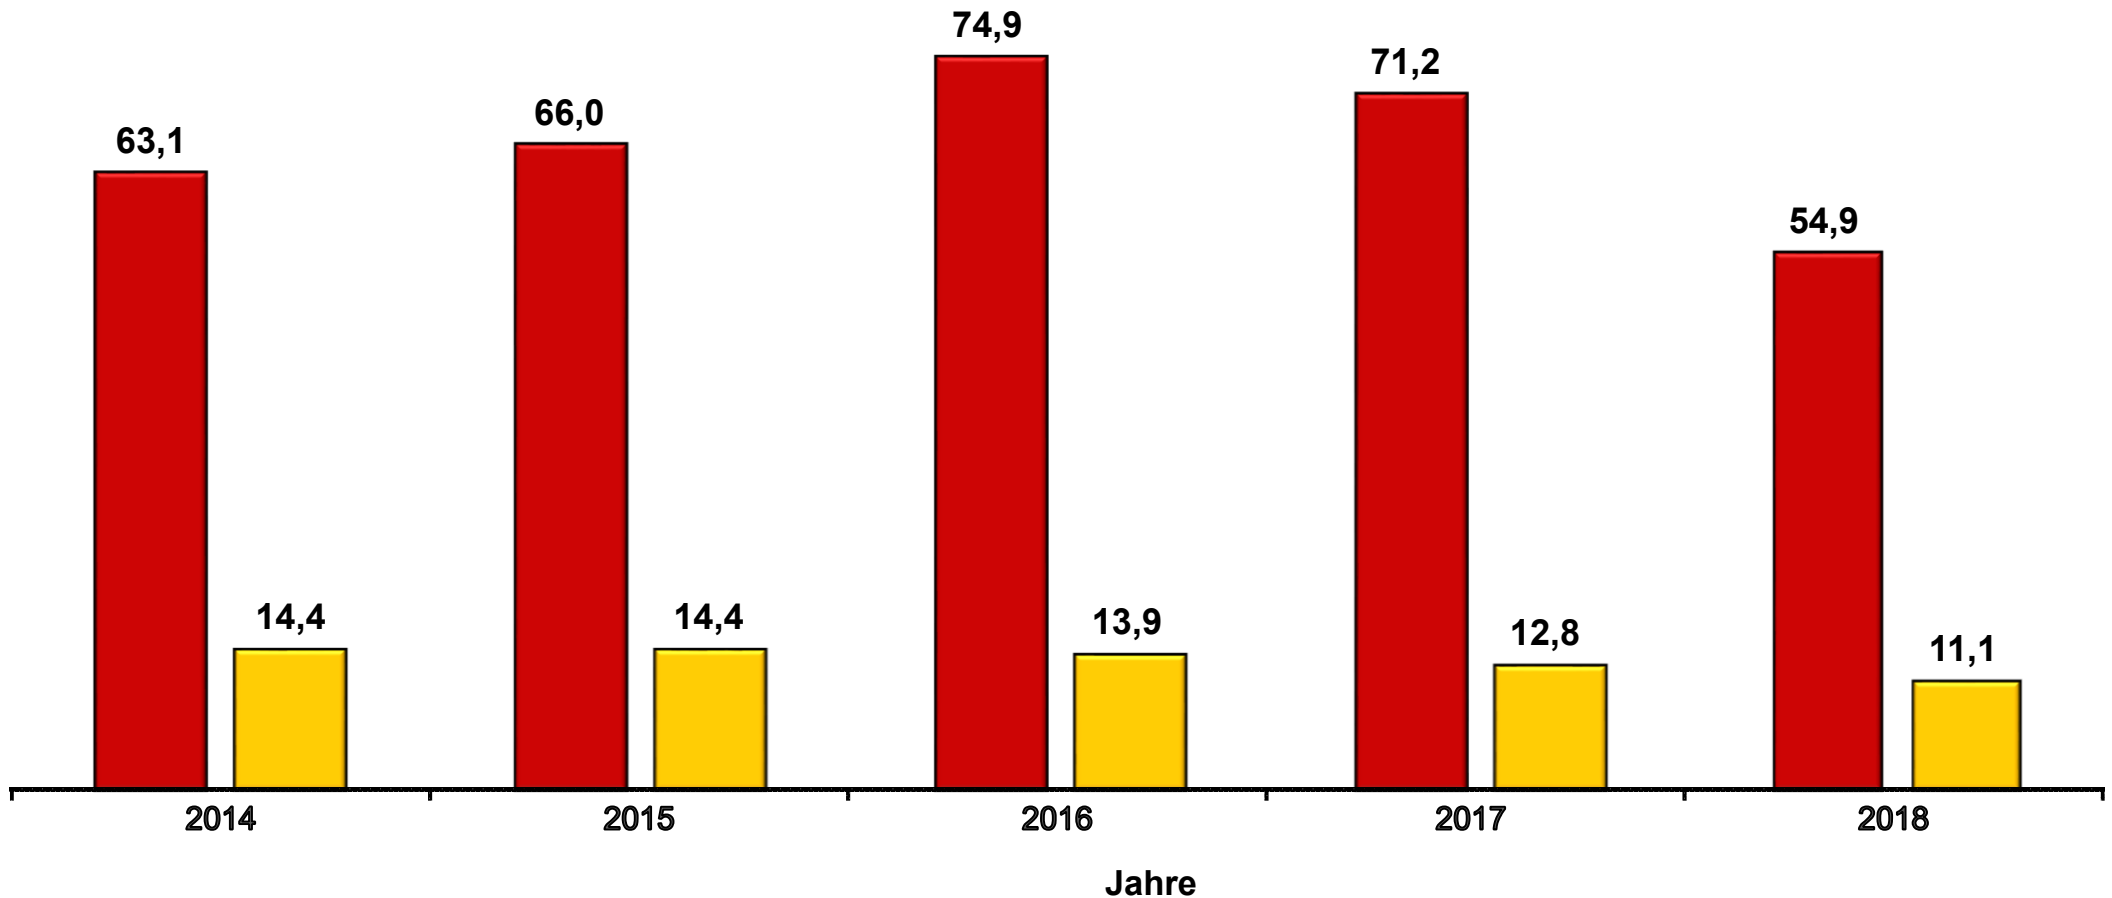

Ein- und Ausfuhr von Schnittgrün und Beiwerk nach/aus Deutschland in den Jahren 2014 bis 2018 in Mio. Euro

Werte bis 2017 endgültig.
Datenbankabfrage nach BMEL-Warenguppen: April 2019

Veröffentlicht unter: www.bmel-statistik.de