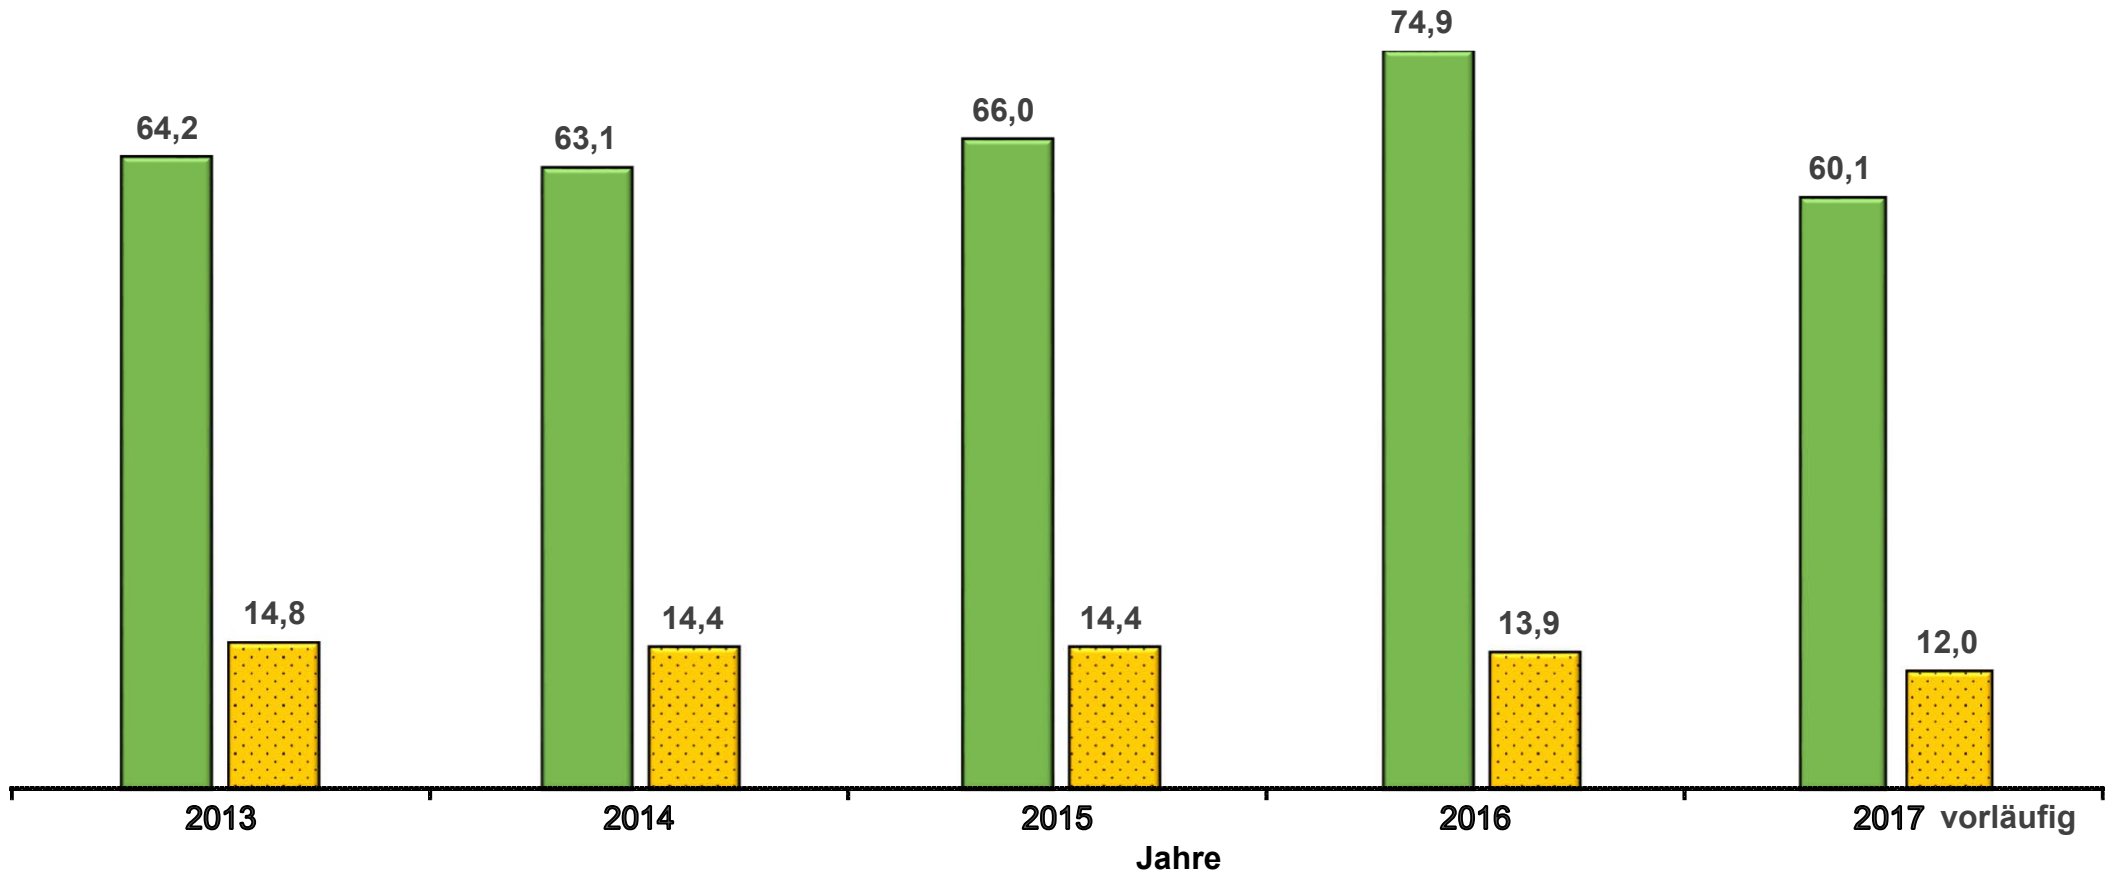

## Ein- und Ausfuhr vom Schnittgrün und Beiwerk nach/aus Deutschland in den Jahren 2013 bis 2017 in Mio. Euro

Werte bis 2016 endgültig.

Datenbankabfrage nach BMEL-Warenguppen: April 2018

Einfuhr

Ausfuhr