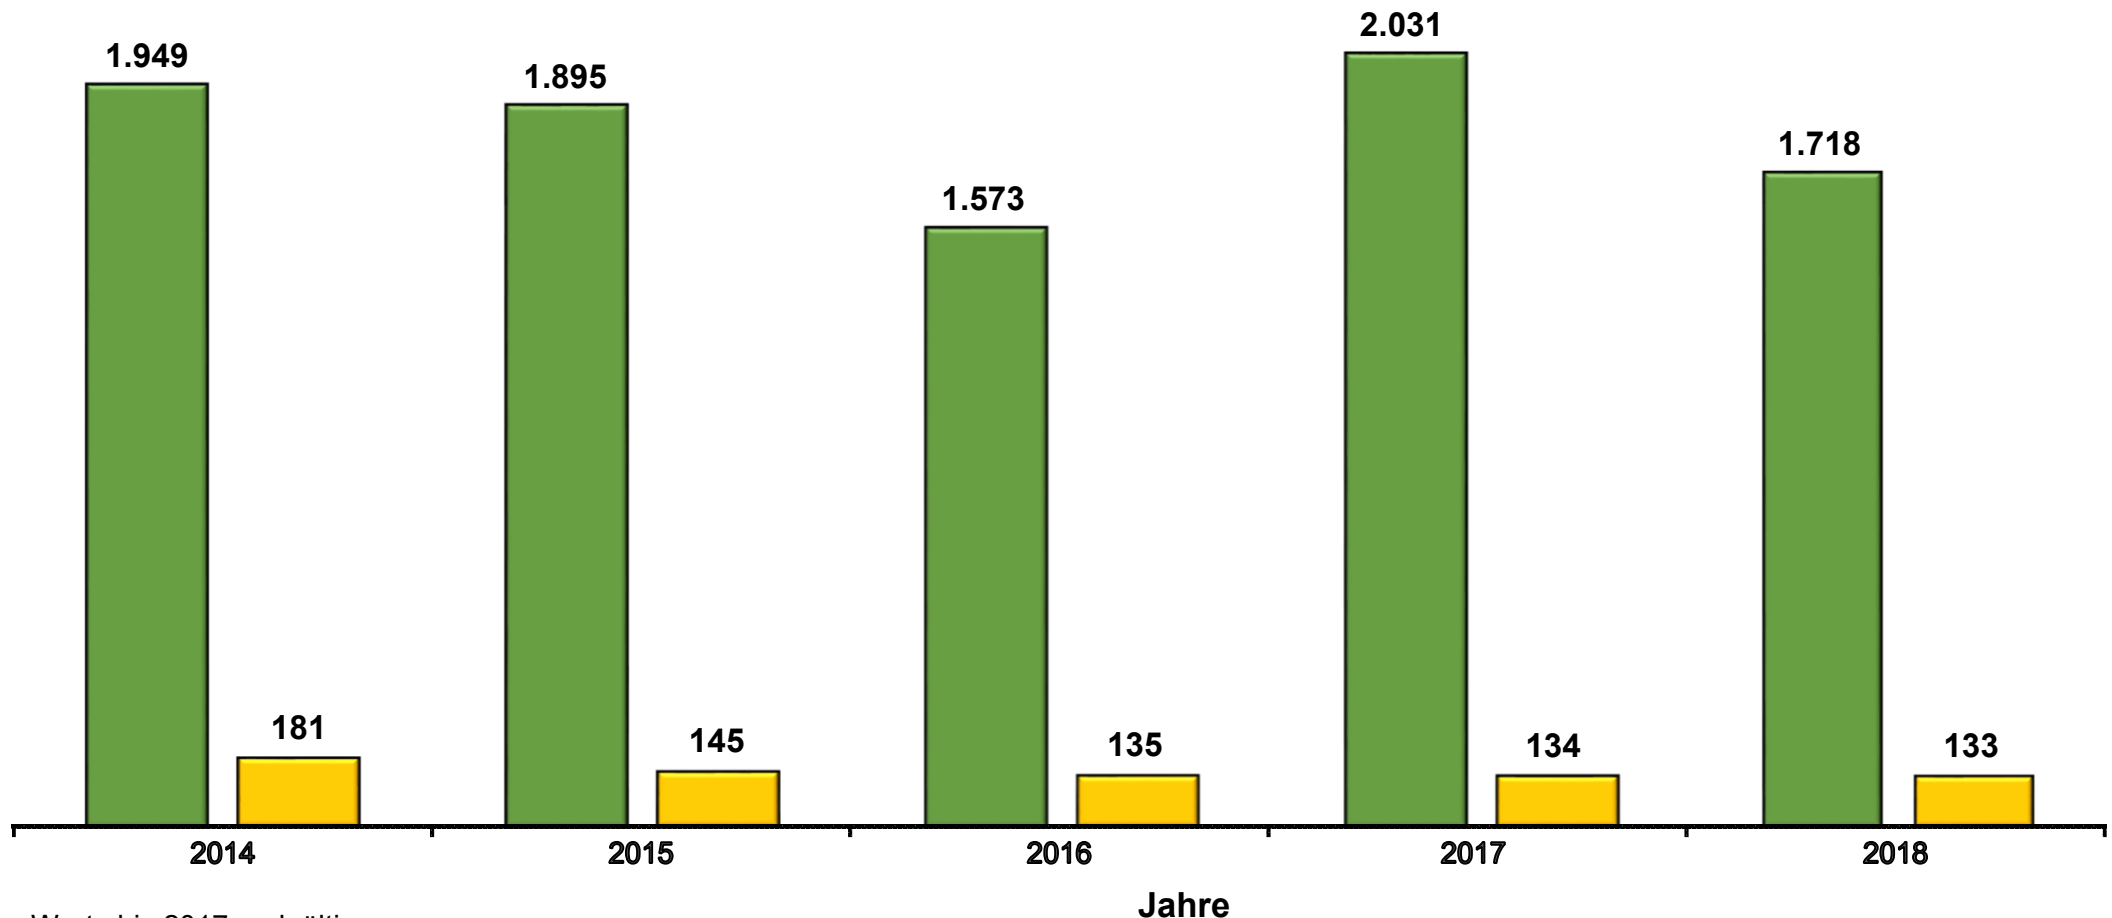

Ein- und Ausfuhr von Trockenblumen nach/aus Deutschland in den Jahren 2014 bis 2018 in Tonnen

Werte bis 2017 endgültig.
Datenbankabfrage nach BMEL-Warengruppen: April 2019

Veröffentlicht unter: www.bmel-statistik.de

 Einfuhr  Ausfuhr