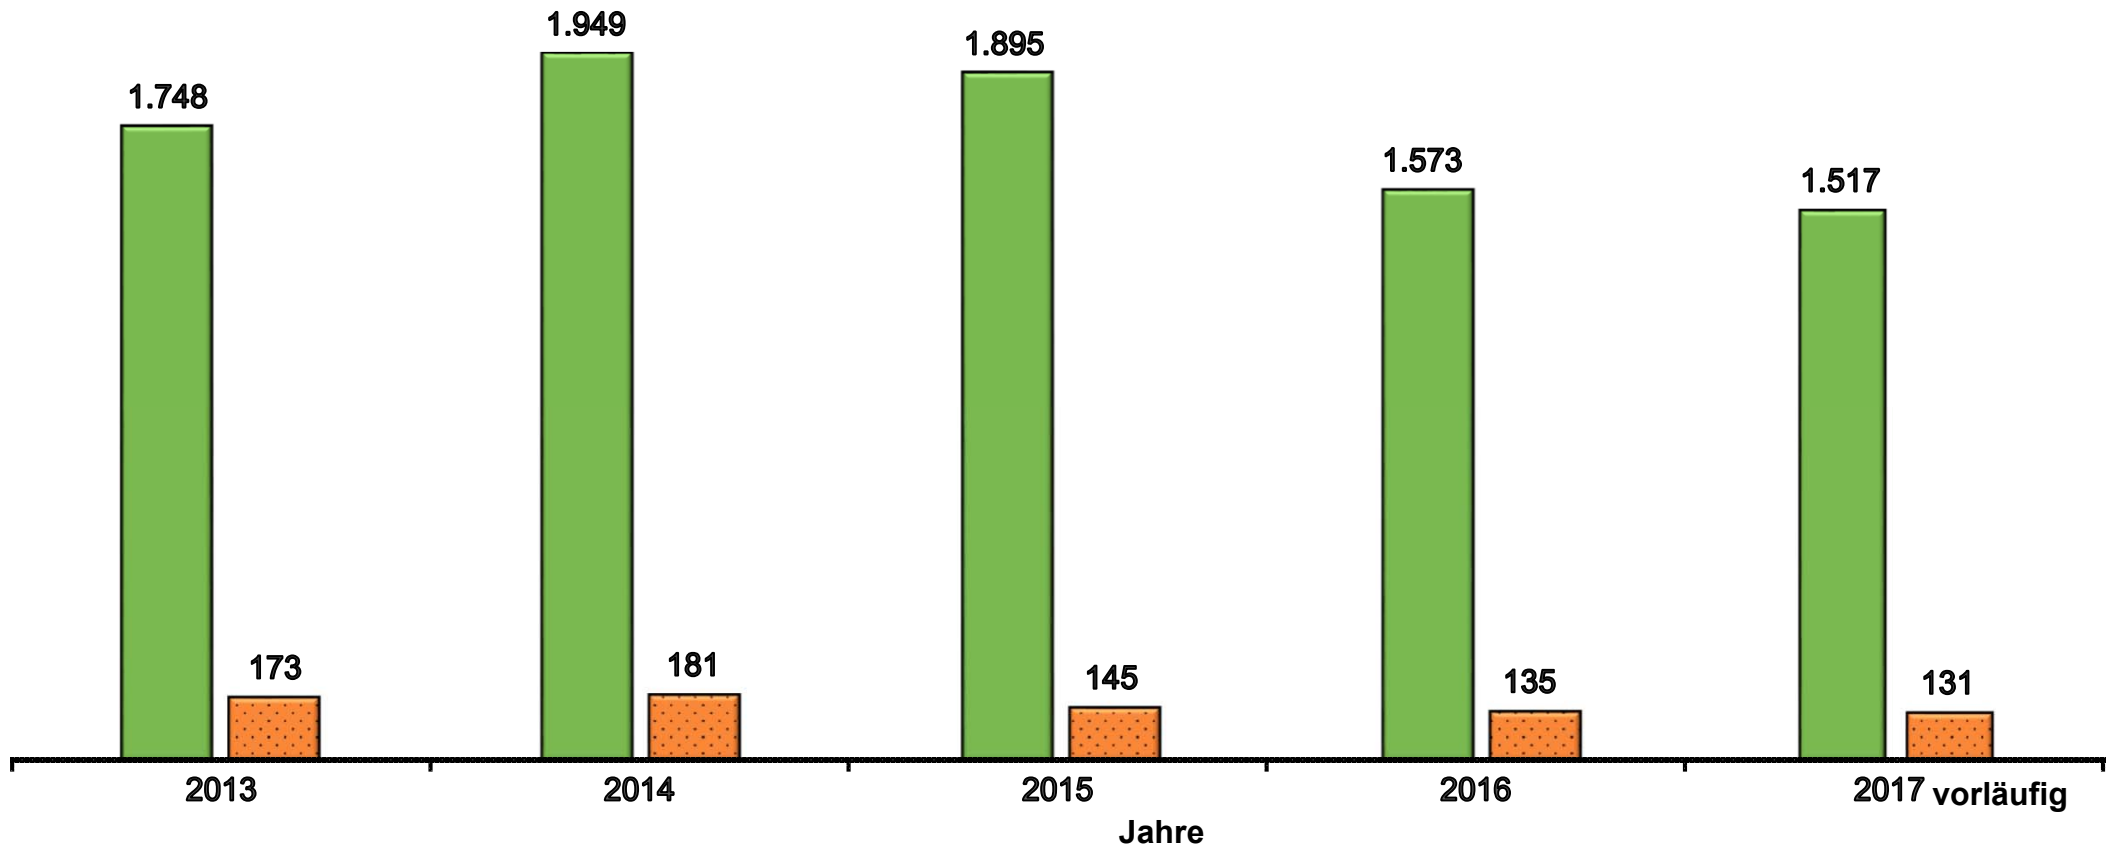

Ein- und Ausfuhr von Trockenblumen nach/aus Deutschland in den Jahren 2013 bis 2017 in Tonnen

Werte bis 2016 endgültig.

Datenbankabfrage nach BMEL-Warengrupen: April 2018

 Einfuhr  Ausfuhr