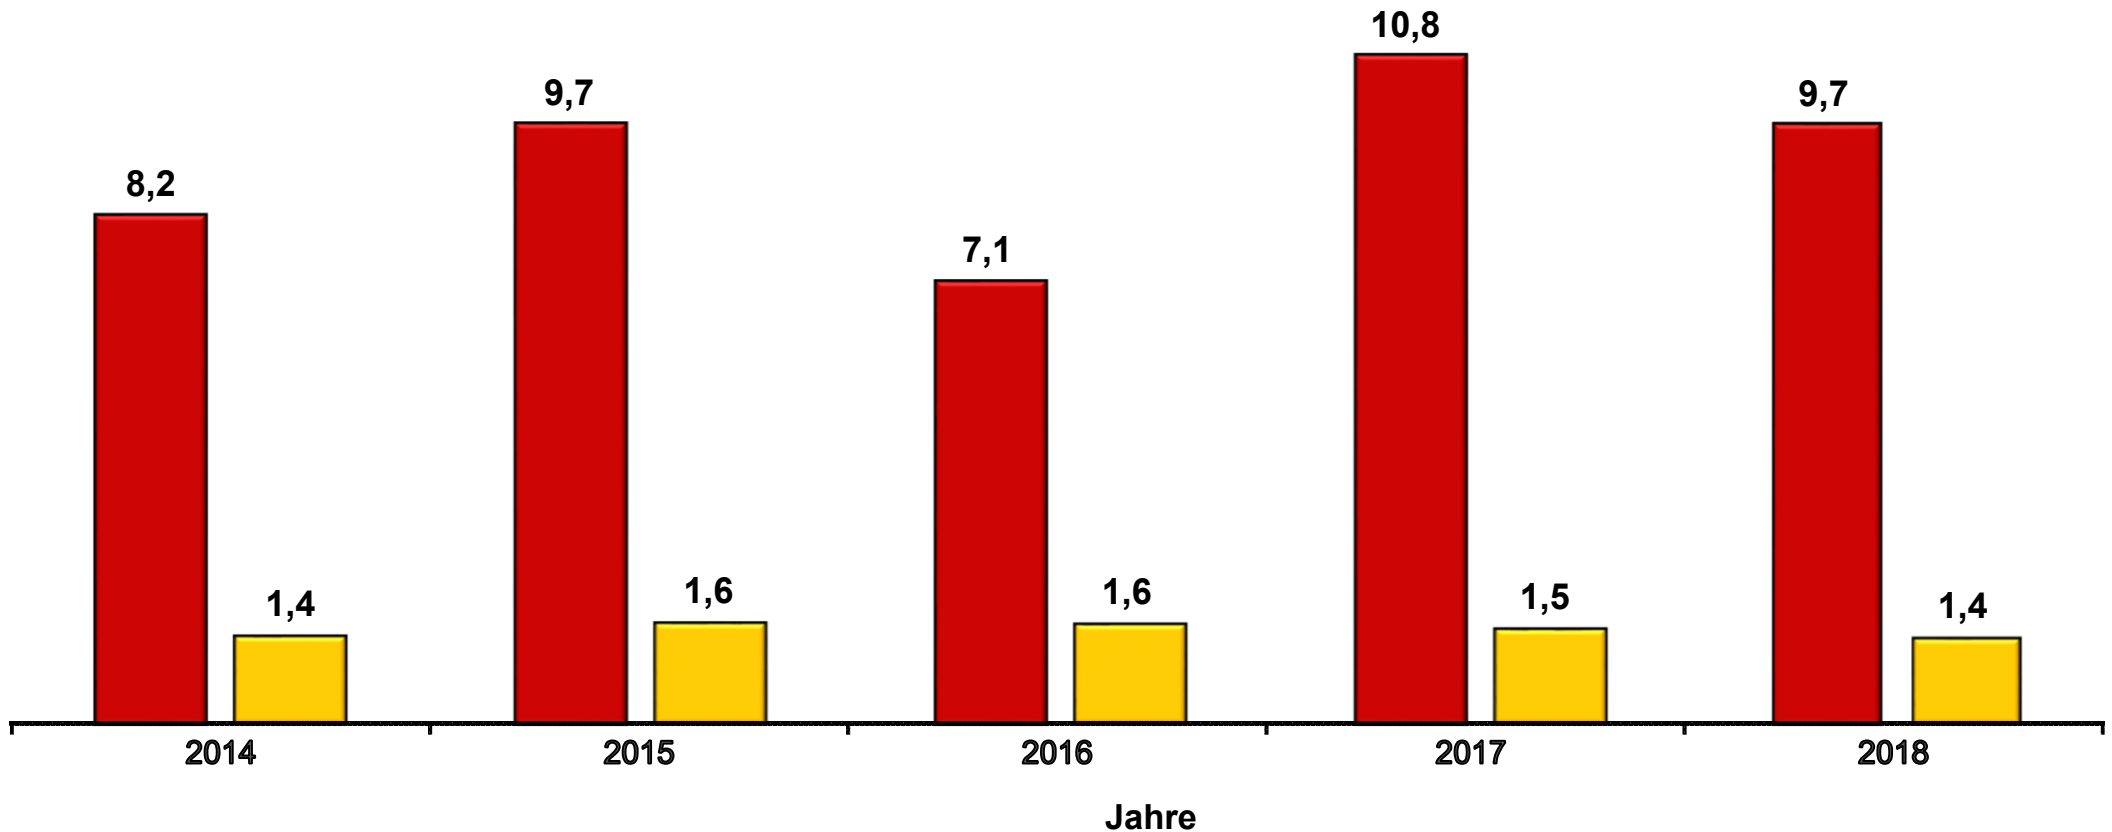

## Ein- und Ausfuhr von Trockenblumen nach/aus Deutschland in den Jahren 2014 bis 2018 in Mio. Euro

Werte bis 2017 endgültig.  
Datenbankabfrage nach BMEL-Warengruppen: April 2019

Veröffentlicht unter: [www.bmel-statistik.de](http://www.bmel-statistik.de)