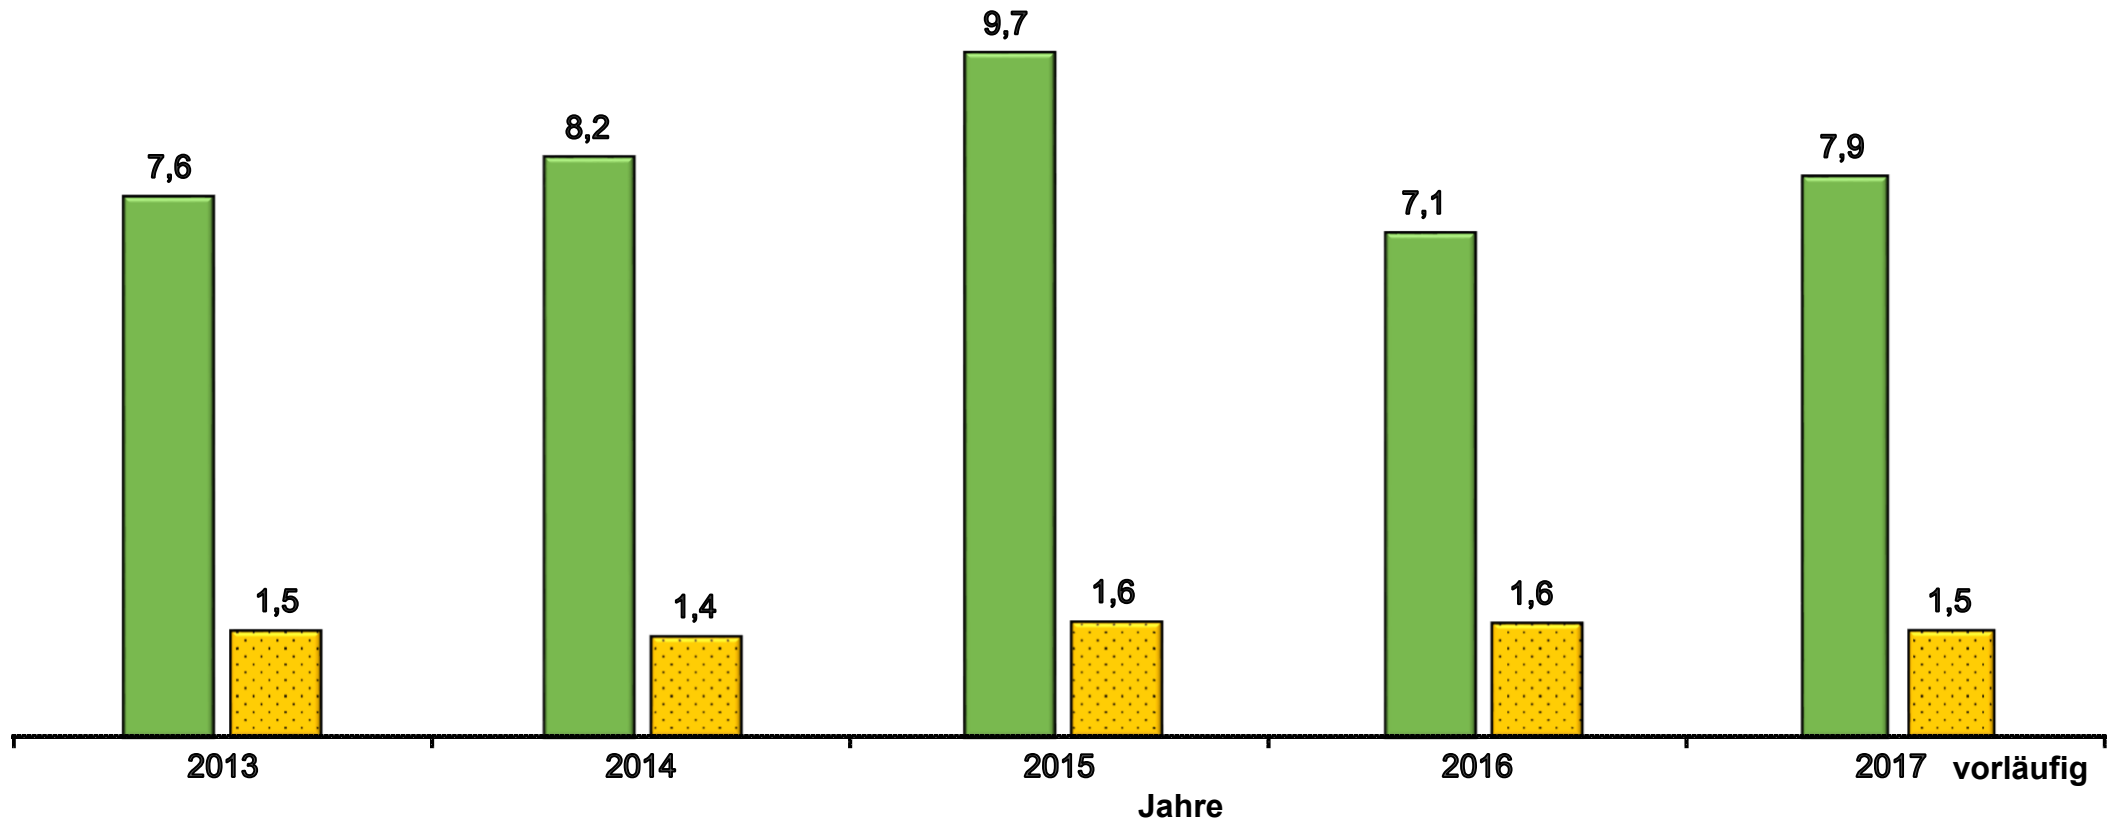

Ein- und Ausfuhr von Trockenblumen nach/aus Deutschland in den Jahren 2013 bis 2017 in Mio. Euro

Werte bis 2016 endgültig.

Datenbankabfrage nach BMEL-Warenguppen: April 2018

 **Einfuhr**  **Ausfuhr**