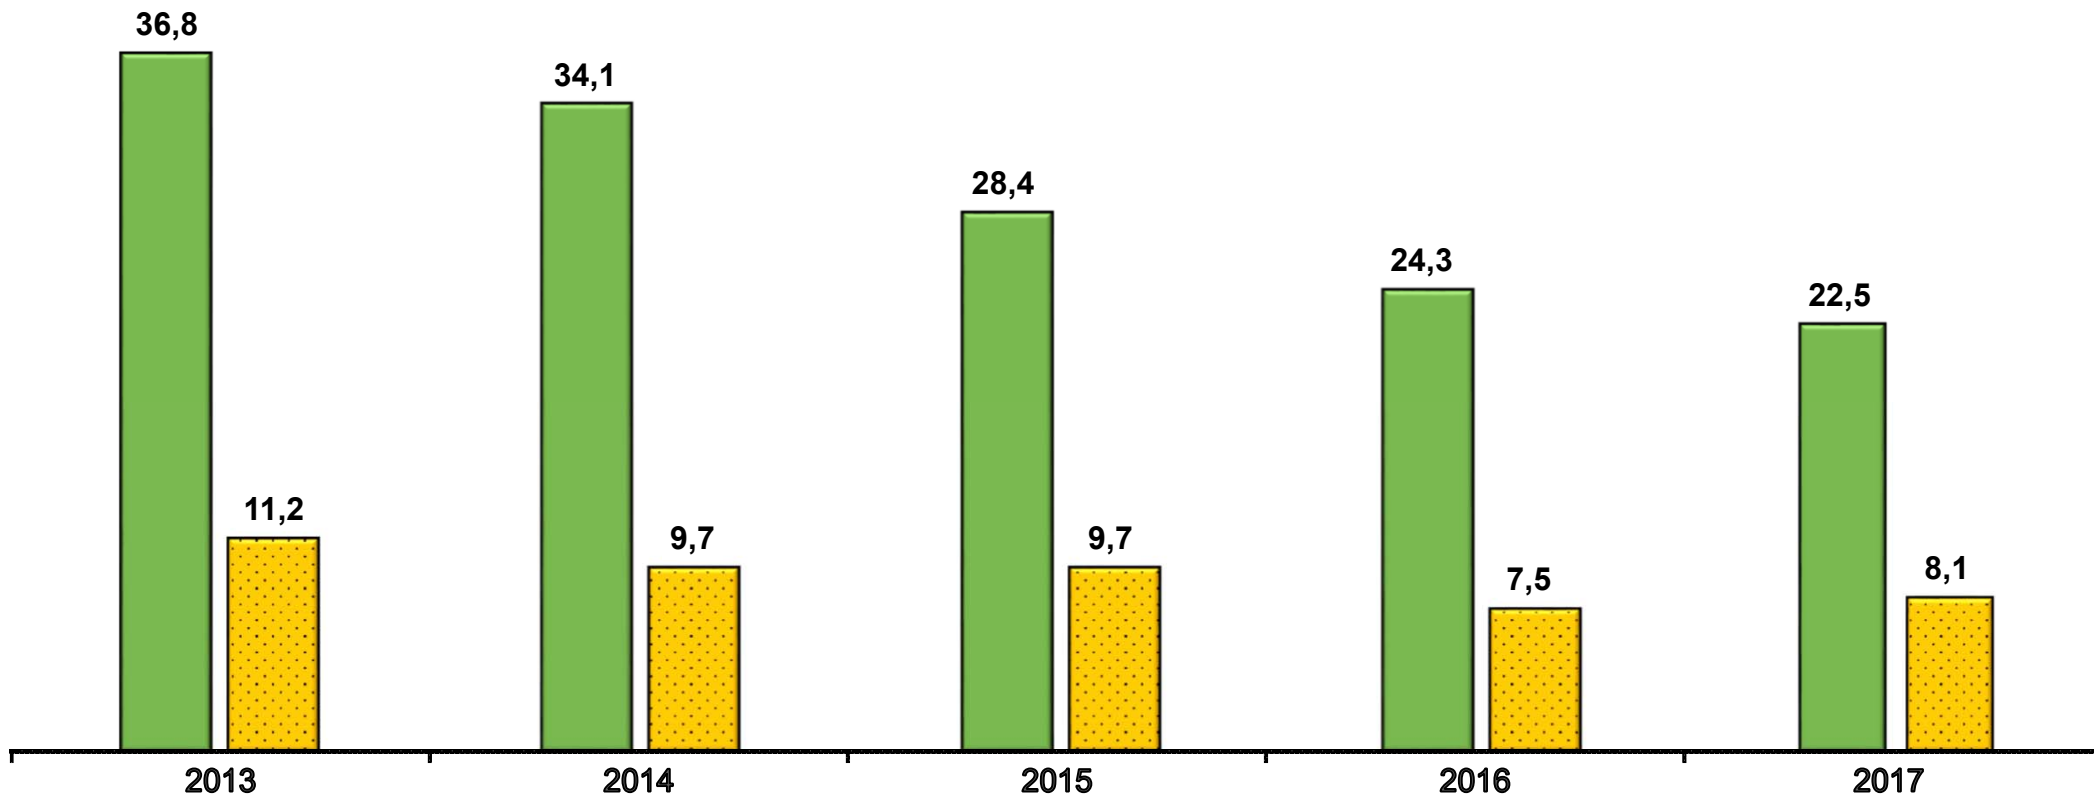

## Ein- und Ausfuhr von Weihnachtsbäumen (KN 06042020) nach/aus Deutschland in den Jahren 2013 bis 2017 in Mio. Euro

Werte bis 2016 endgültig.  
KN = Kombinierte Nomenklatur.

Datenbankabfrage: August 2018

Jahre

Einfuhr

Ausfuhr