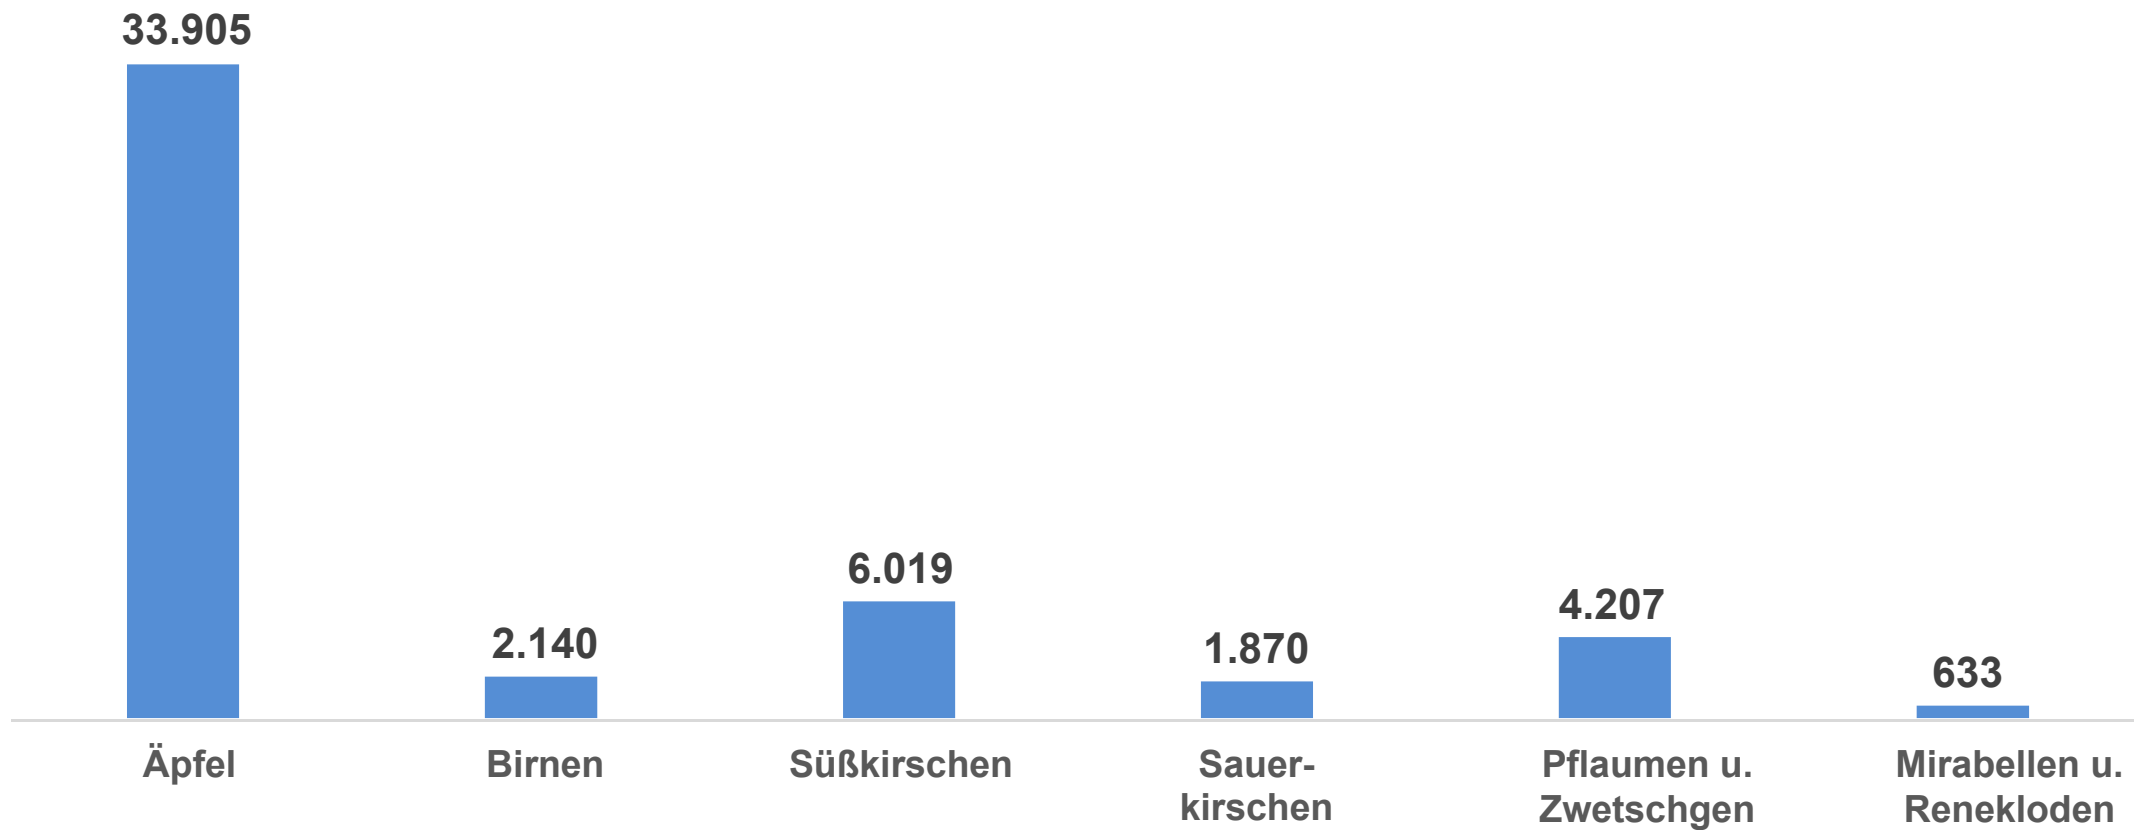

Baumobstanbau¹⁾ in Deutschland 2020

Anbaufläche in Hektar

1) Marktobstanbau

Stand: Januar 2021