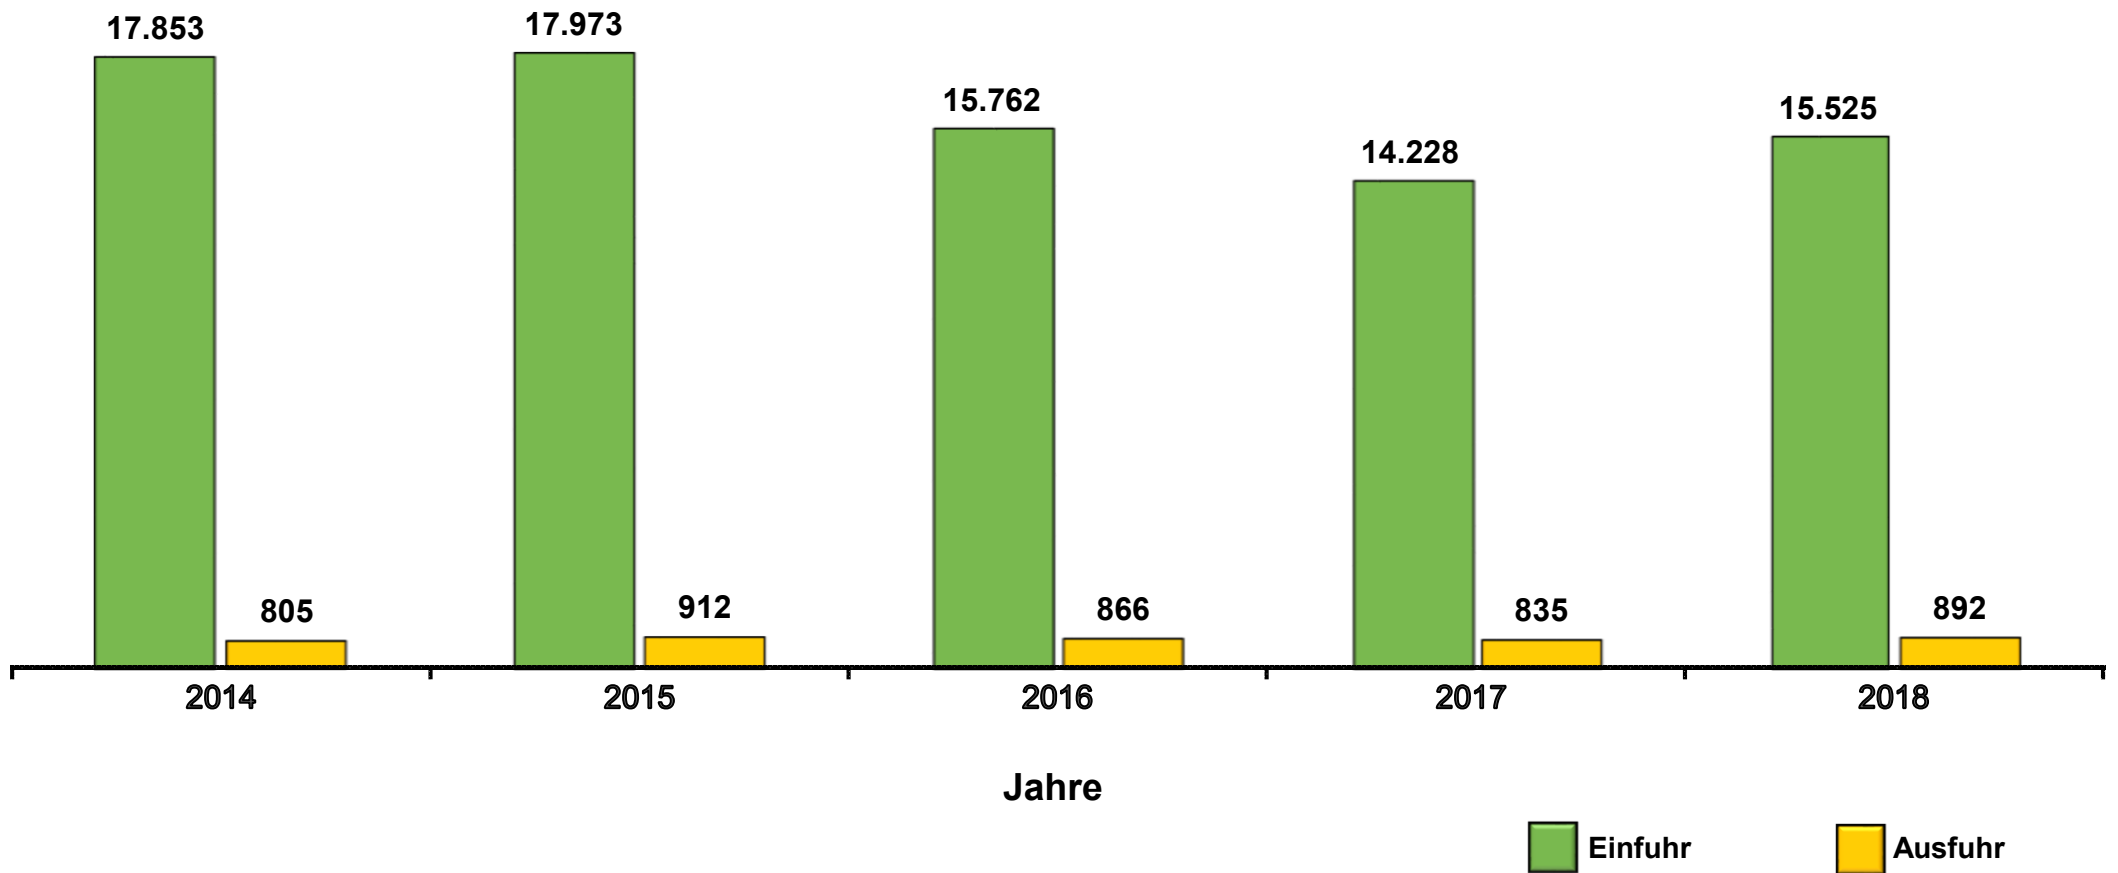

Ein- und Ausfuhr von Chicorée nach/aus Deutschland in den Jahren 2014 bis 2018 in Tonnen

Datenbankabfrage: Oktober 2019.