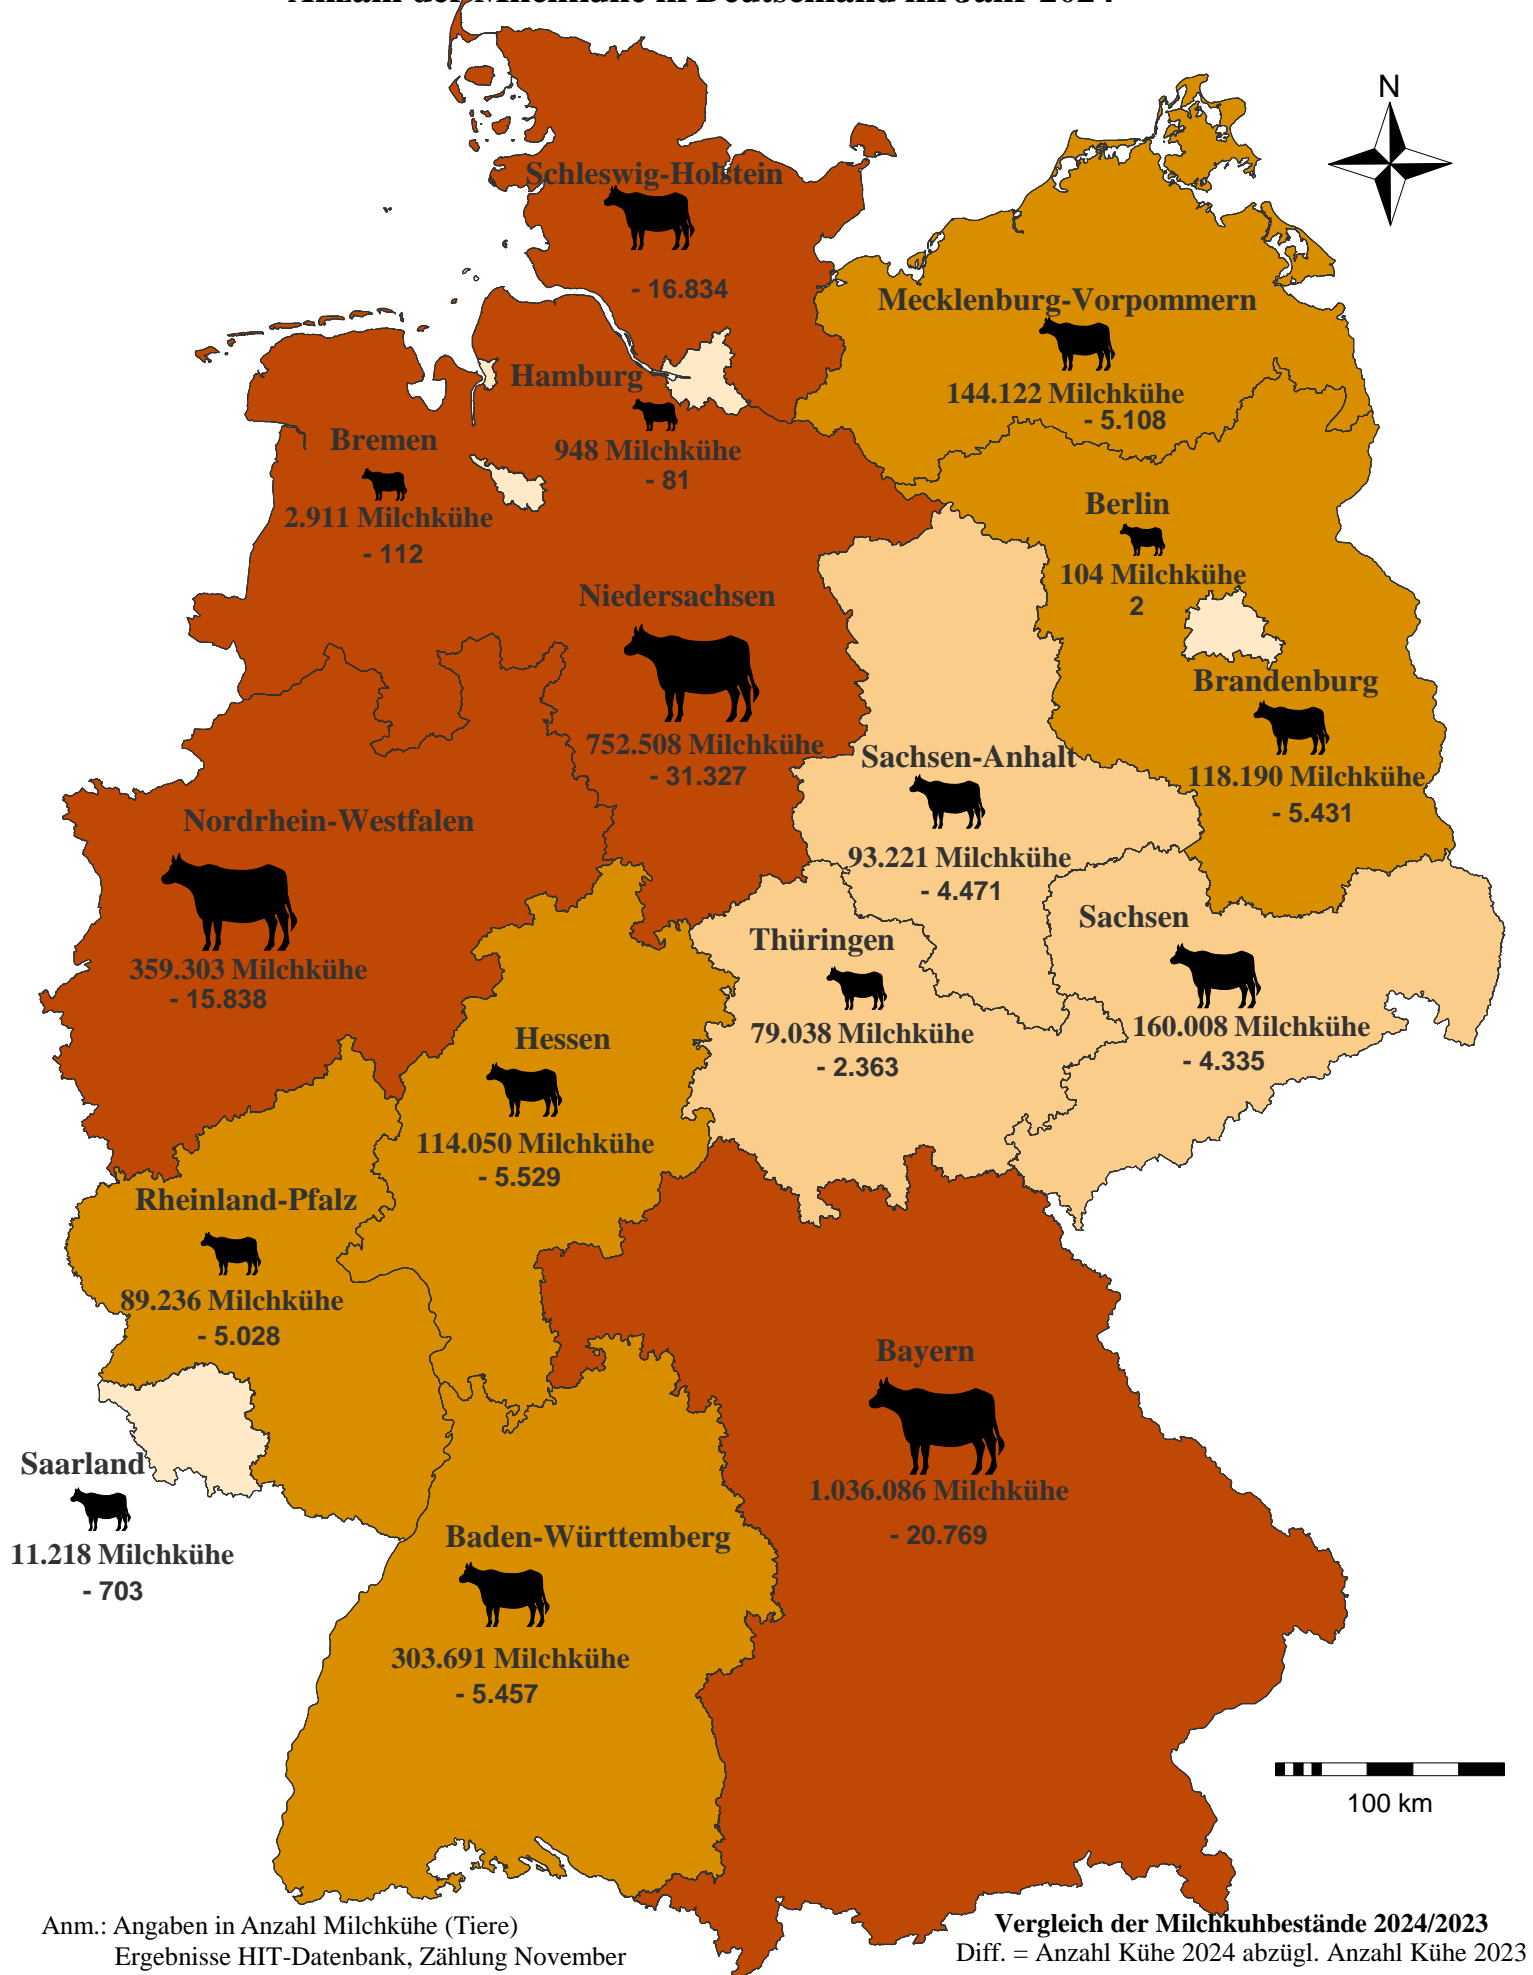

Anzahl der Milchkühe in Deutschland im Jahr 2024

Anm.: Angaben in Anzahl Milchkühe (Tiere)
Ergebnisse HIT-Datenbank, Zählung November

Quelle: Statistisches Bundesamt (2024) Viehbestandserhebung Rinder,
Tabelle 41312-0010, Stand: 30.12.2024
Bundesamt f. Kartographie u. Geodäsie (2017)

Vergleich der Milchkuhbestände 2024/2023
Diff. = Anzahl Kühe 2024 abzügl. Anzahl Kühe 2023