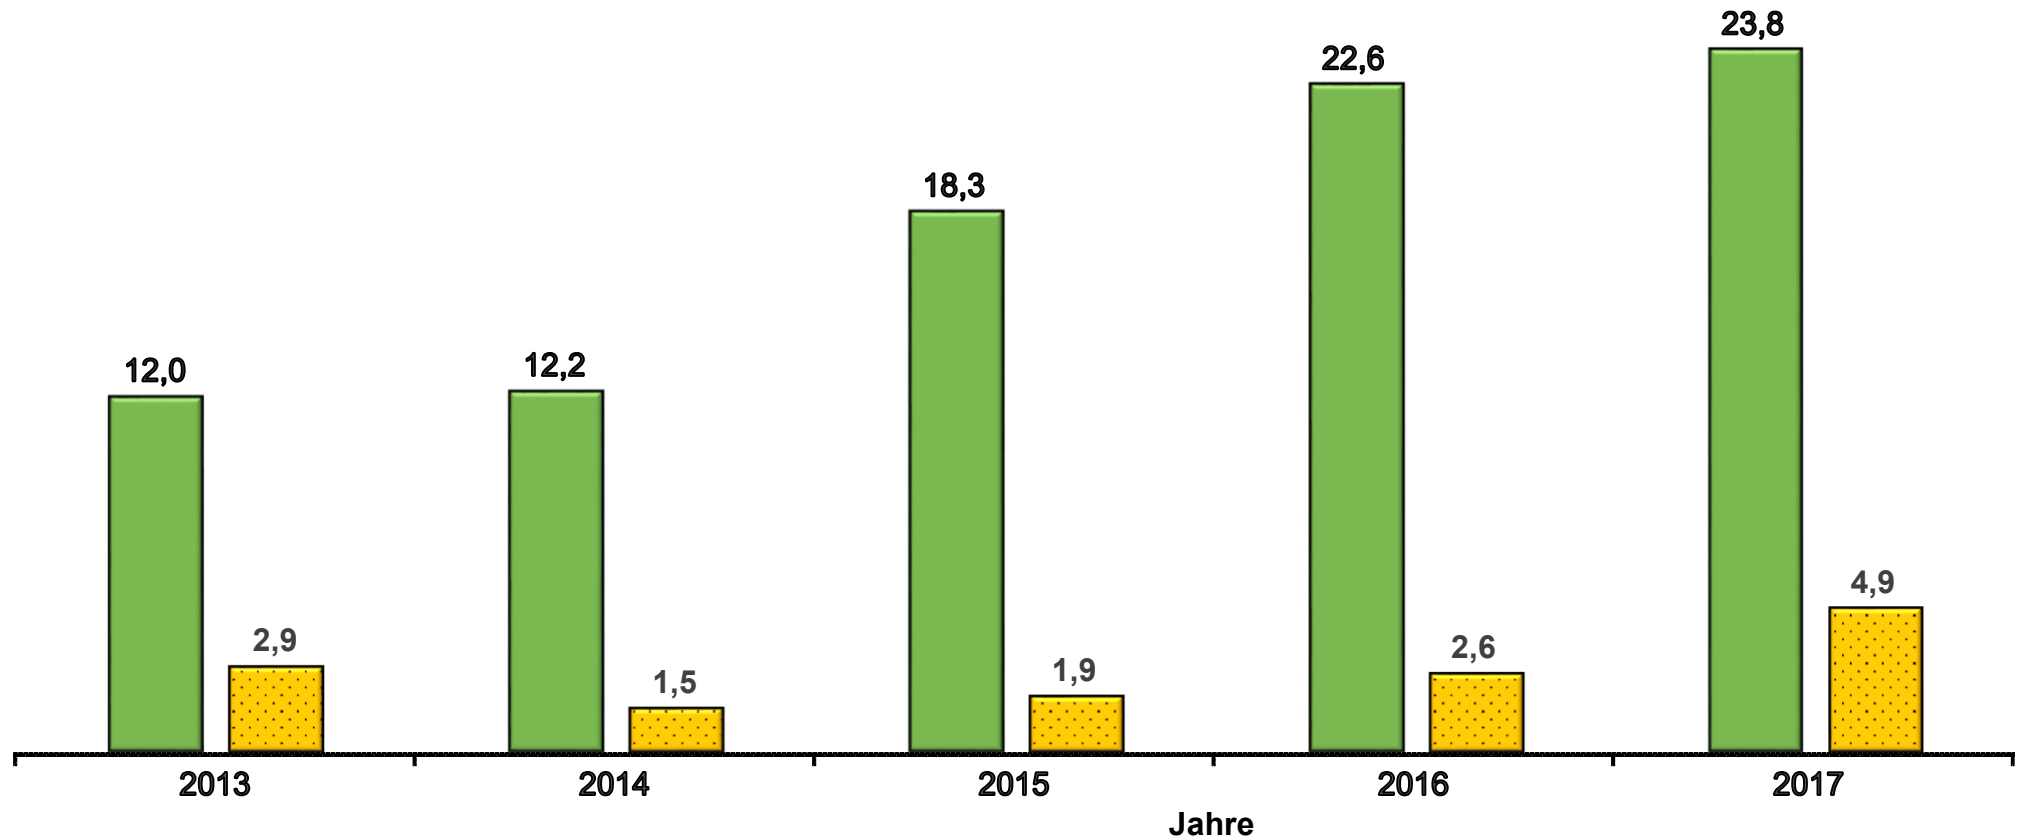

Ein- und Ausfuhr von Brombeeren, Maulbeeren und Loganbeeren nach/aus Deutschland in den Jahren 2013 bis 2017 in Mio. Euro

Werte bis 2016 endgültig.

Stand Datenbankabfrage: März 2018

 Einfuhr

 Ausfuhr