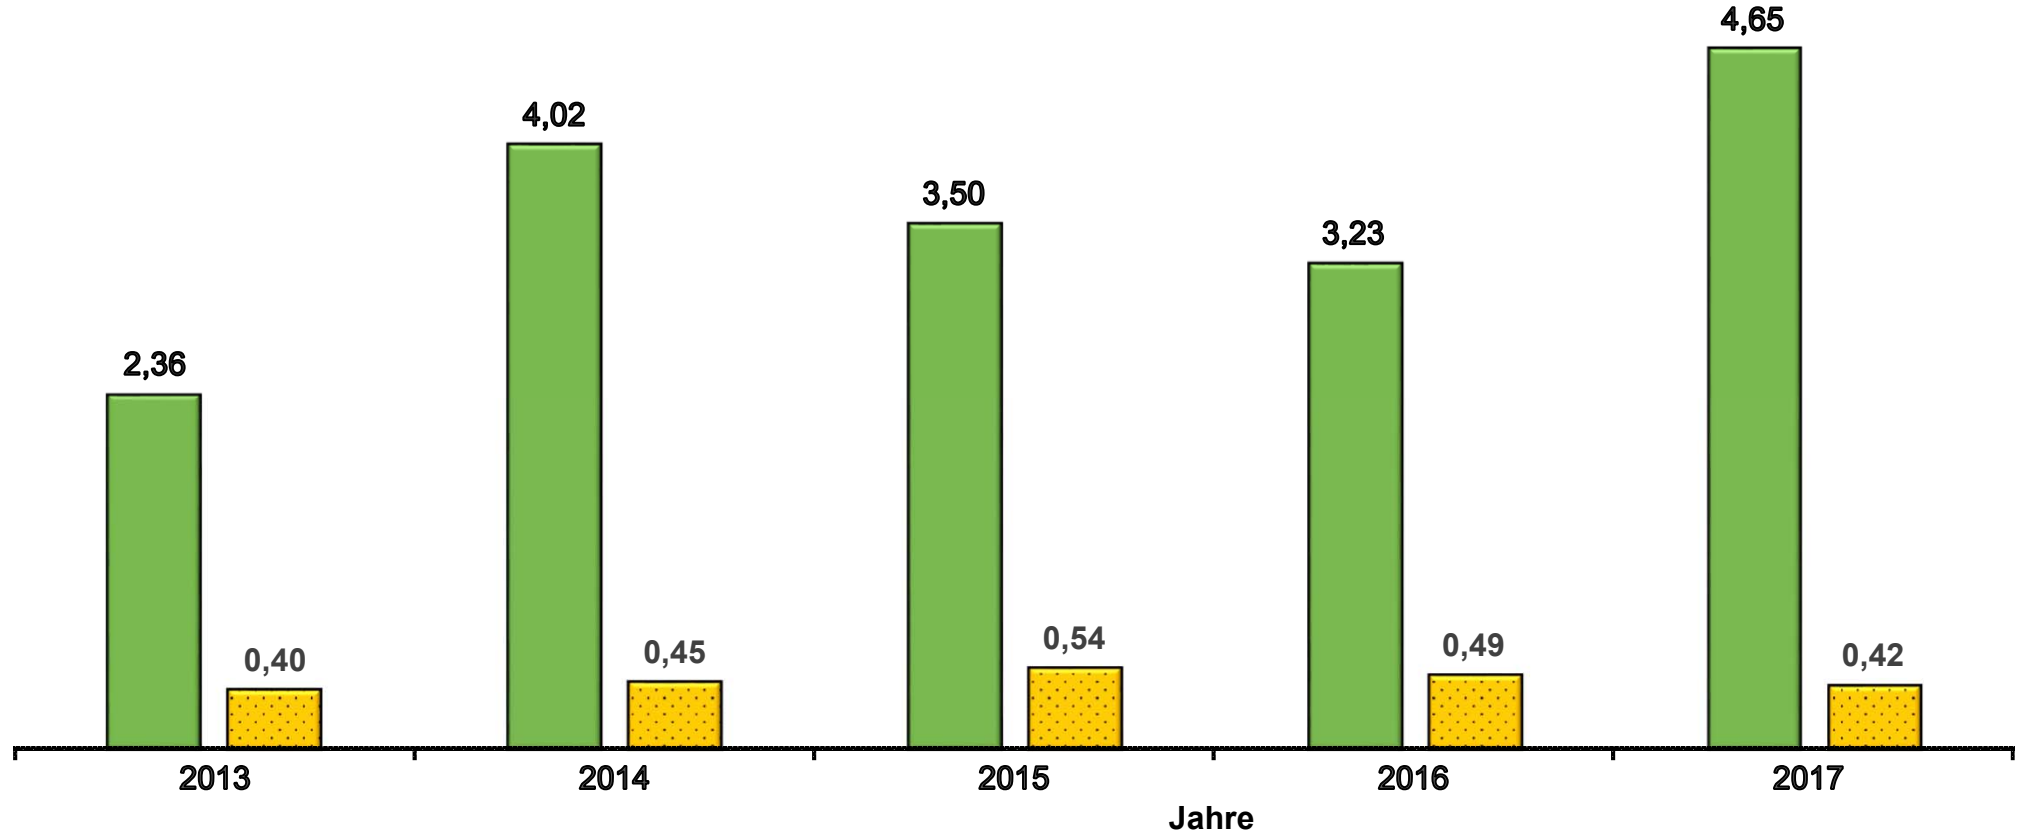

Ein- und Ausfuhr von roten Johannisbeeren nach/aus Deutschland in den Jahren 2013 bis 2017 in Mio. Euro

Werte bis 2016 endgültig.

Stand Datenbankabfrage: März 2018

 Einfuhr

 Ausfuhr