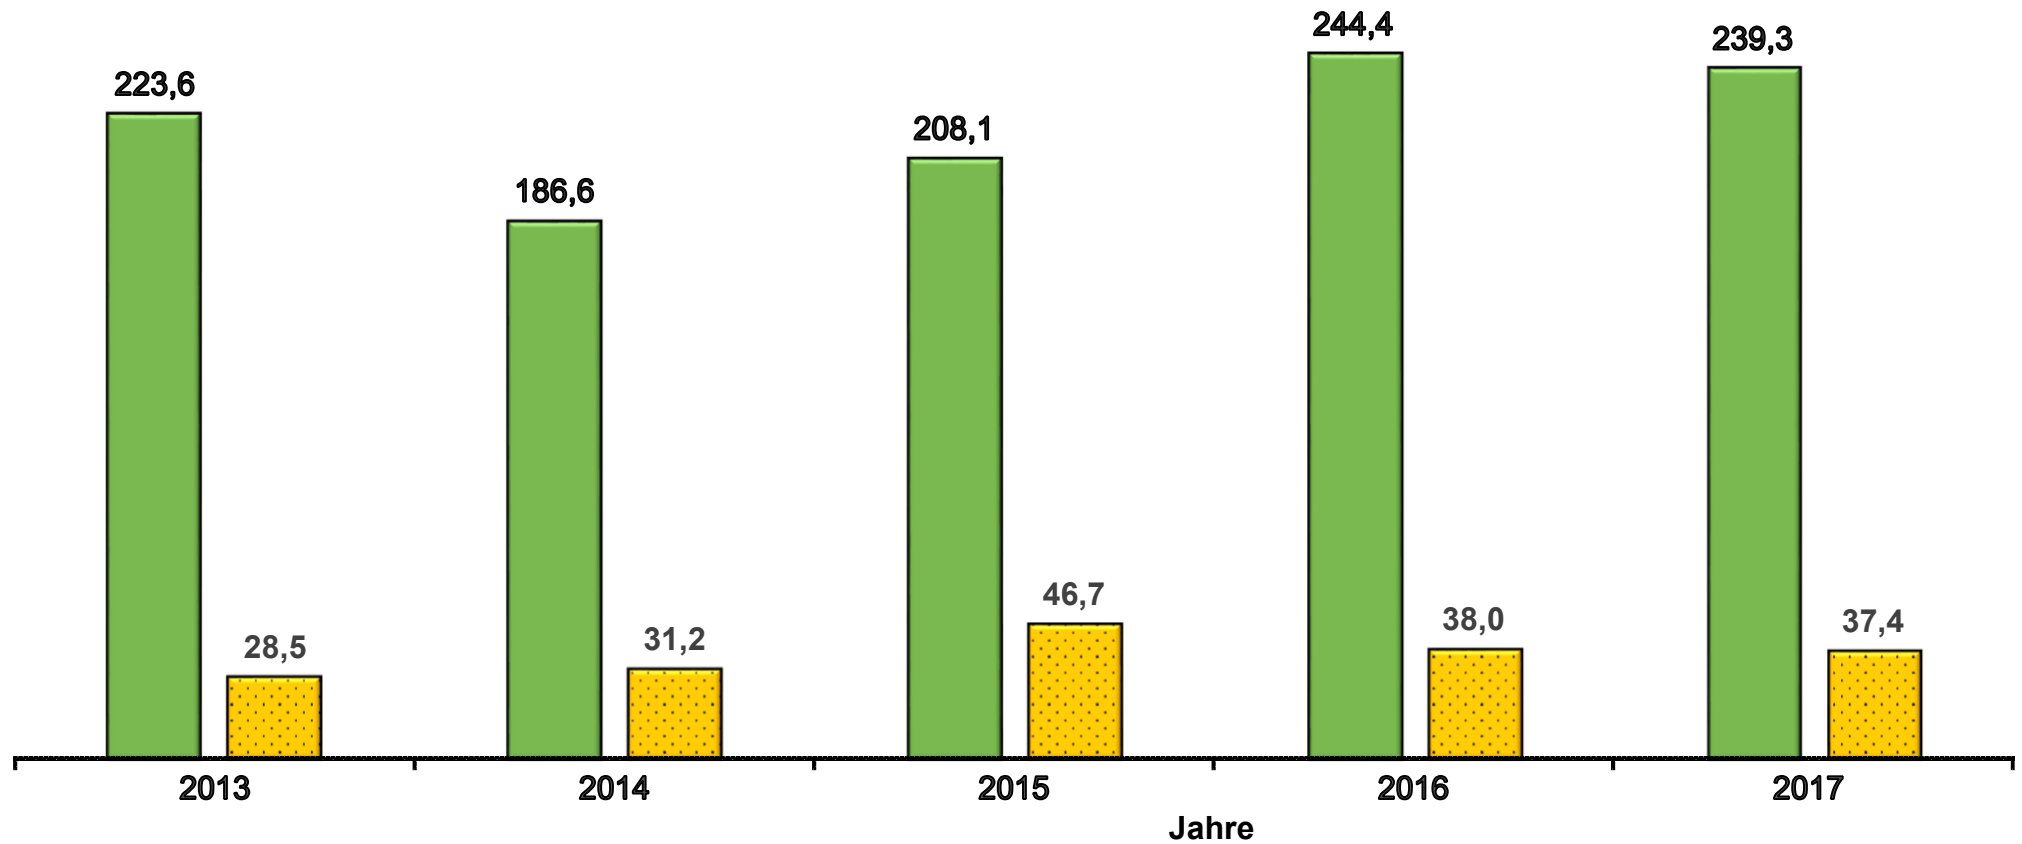

Ein- und Ausfuhr von Erdbeeren nach/aus Deutschland in den Jahren 2013 bis 2017 in Mio. Euro

Werte bis 2016 endgültig.

Stand Datenbankabfrage: März 2018

 Einfuhr

 Ausfuhr