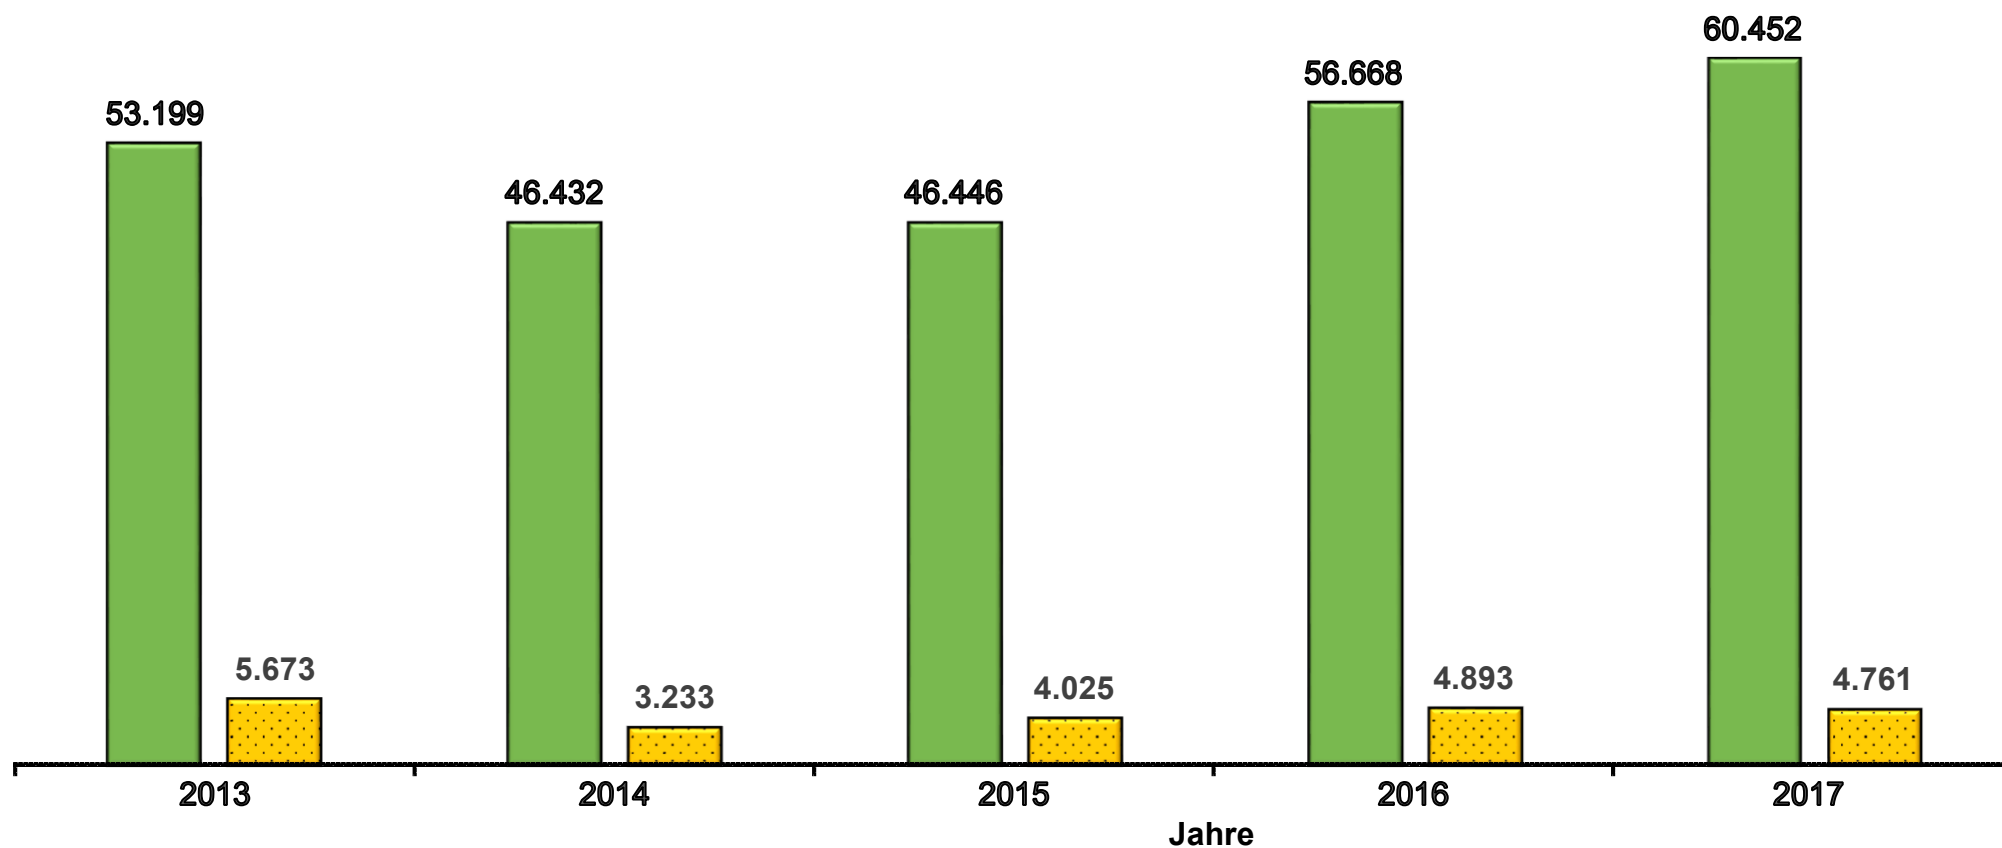

## Ein- und Ausfuhr von Pflaumen nach/aus Deutschland in den Jahren 2013 bis 2017 in Tonnen

Werte bis 2016 endgültig.

Stand Datenbankabfrage: März 2018

 Einfuhr

 Ausfuhr