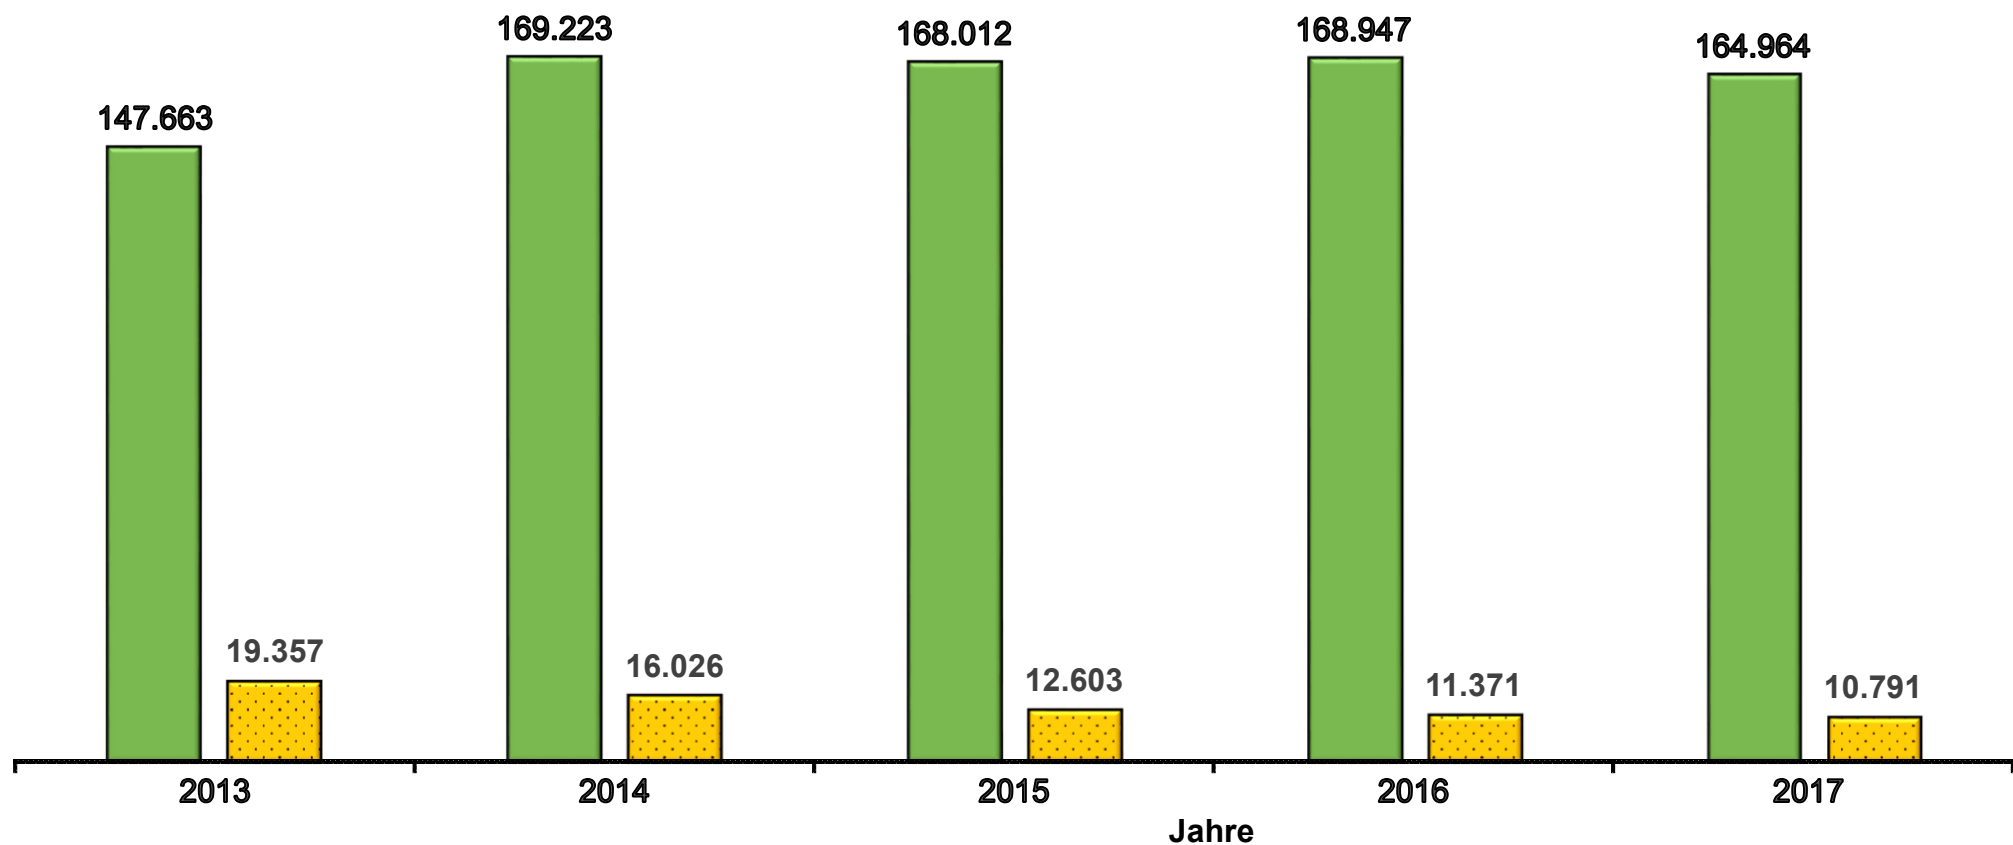

Ein- und Ausfuhr von Tafelbirnen nach/aus Deutschland in den Jahren 2013 bis 2017 in Tonnen

Werte bis 2016 endgültig.

Stand Datenbankabfrage: März 2018

 Einfuhr

 Ausfuhr