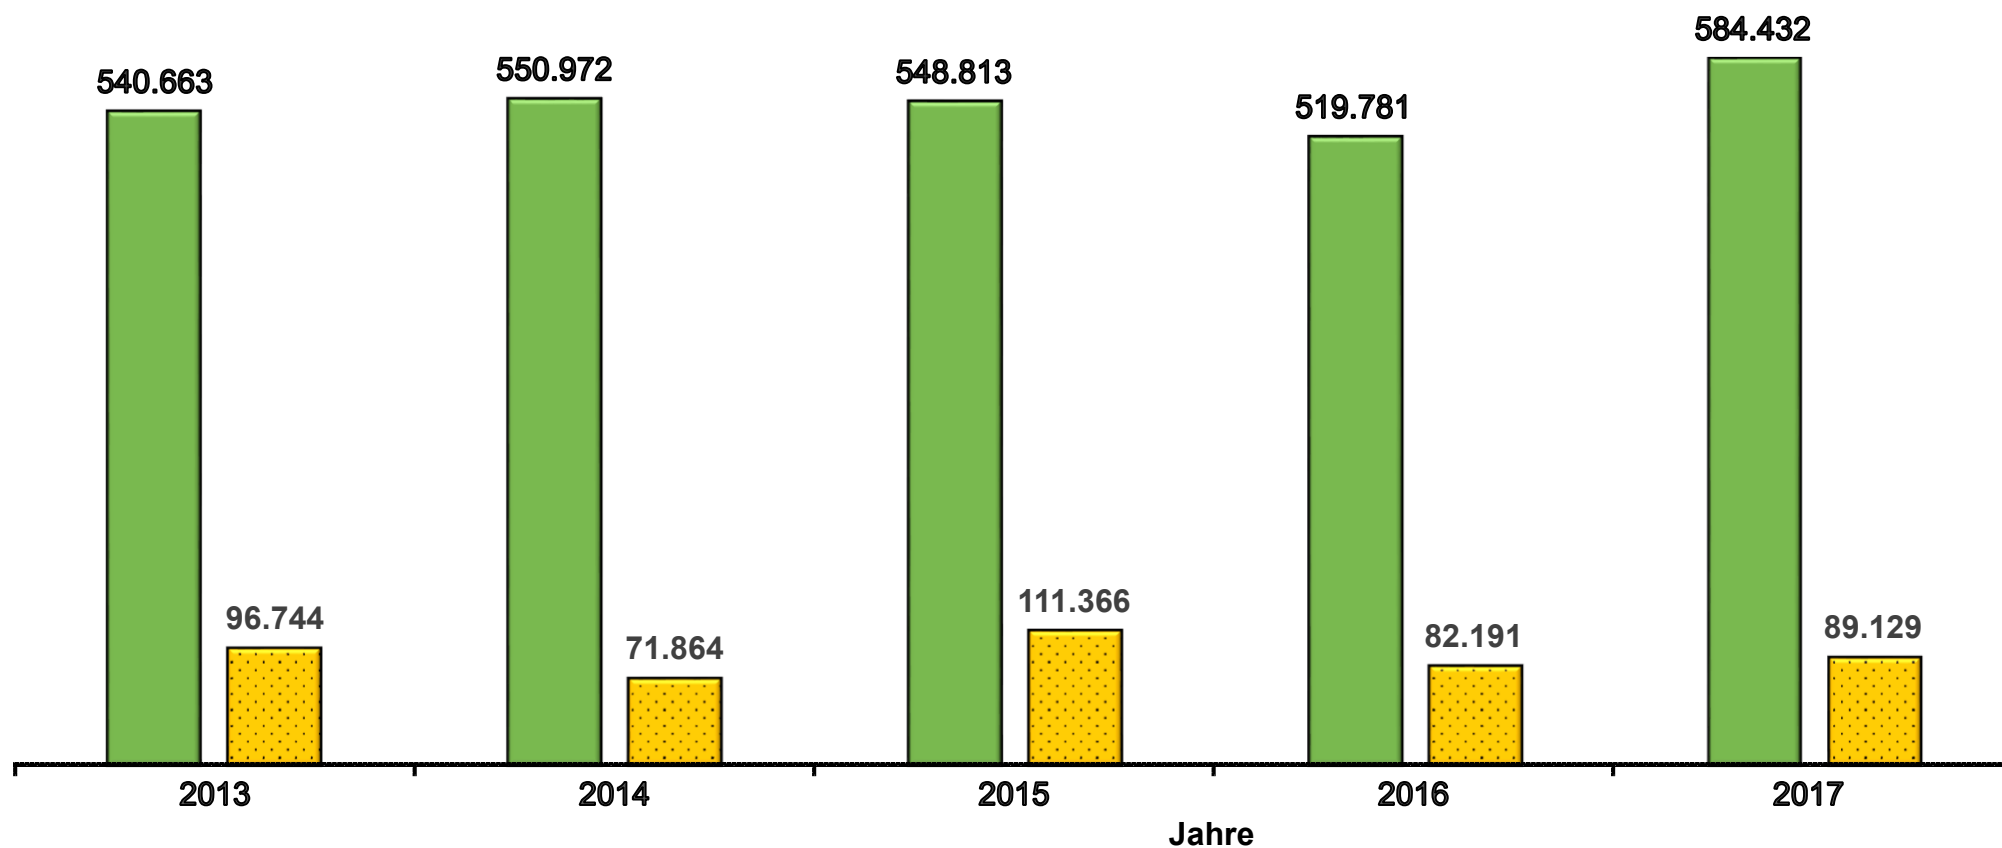

Ein- und Ausfuhr von Tafeläpfeln nach/aus Deutschland in den Jahren 2013 bis 2017 in Tonnen

Werte bis 2016 endgültig.

Stand Datenbankabfrage: März 2018

 Einfuhr

 Ausfuhr