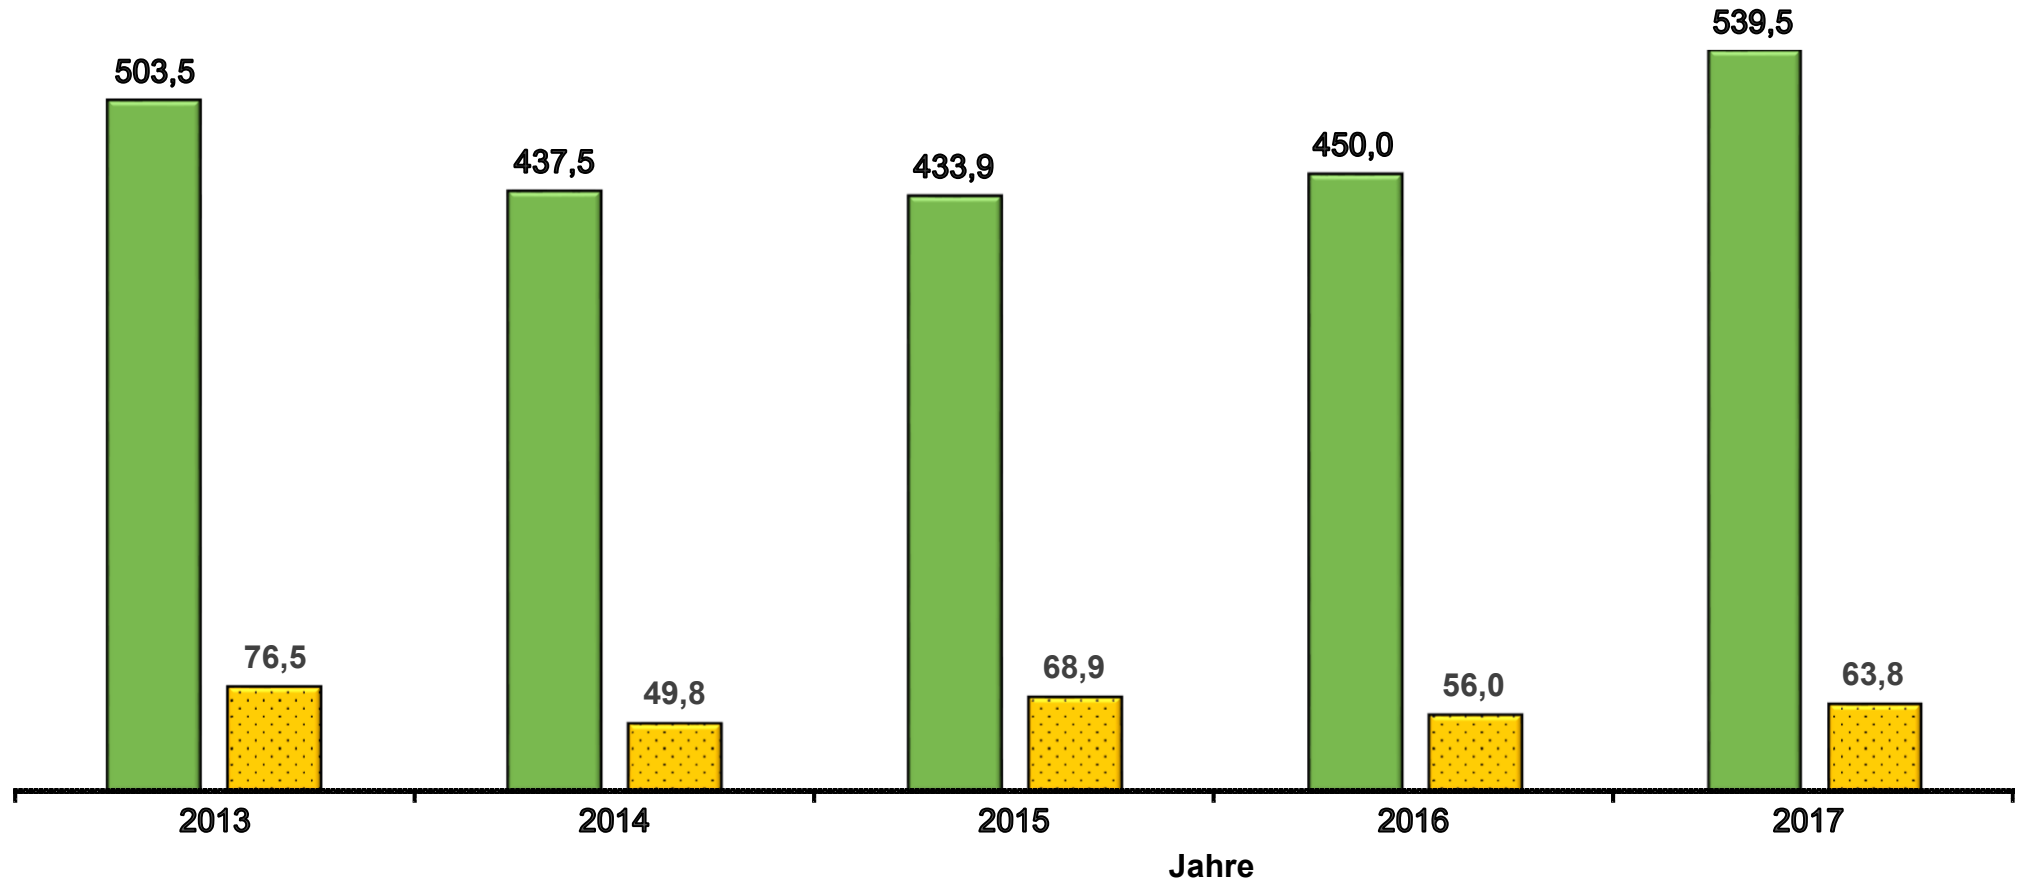

Ein- und Ausfuhr von Tafeläpfeln nach/aus Deutschland in den Jahren 2013 bis 2017 in Mio. Euro

Werte bis 2016 endgültig.

Stand Datenbankabfrage: März 2018

 Einfuhr

 Ausfuhr